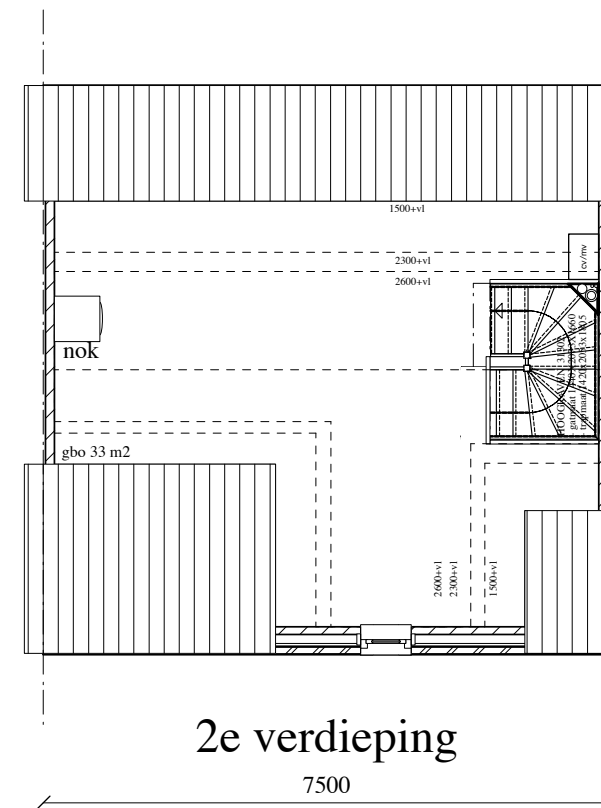

voorgevel

bg

7500

7000

1e verdieping

7500

2e verdieping

7500

type 4c: 131 m2 GBO
(pve 130 m2)

SCALA

VO-16 type 4c

Architecten ir. mieke bosse, ir. peter drijver
 Oude Molstraat 36b
 Postbus 134
 telefoon 2501 CC Den Haag
 telefax 31(0)70-363 84 76
 E-mail 31(0)70-363 11 15
 URL postbox@scala-architecten.nl
 www.scala-architecten.nl