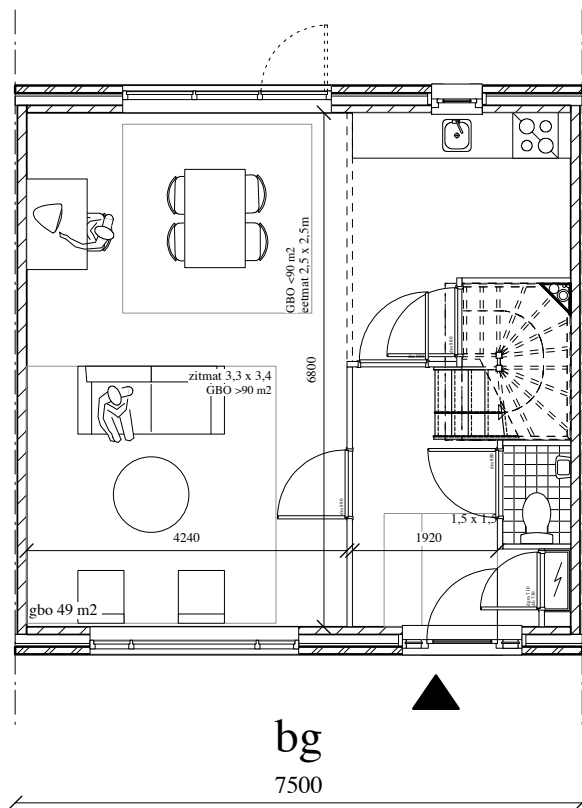

voorgevel

bg

7500

7000

1e verdieping

7500

2e verdieping

7500

type 4c: 131 m2 GBO
(pve 130 m2)

SCALA

VO-16 type 4c

Architecten ir. mieke bosse, ir. peter drijver
 Oude Molstraat 36b
 Postbus 134
 telefoon 2501 CC Den Haag
 telefax 31(0)70-363 84 76
 E-mail 31(0)70-363 11 15
 URL postbox@scala-architecten.nl
 www.scala-architecten.nl