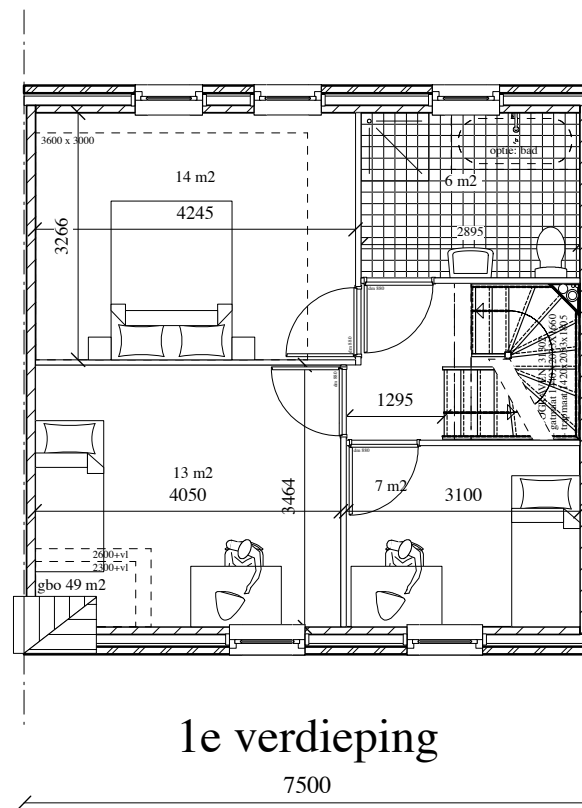

voorgevel

bg

7500

7000

1e verdieping

7500

2e verdieping

7500

type 4c: 131 m2 GBO
(pve 130 m2)

SCALA

VO-16 type 4c

Architecten ir. mieke bosse, ir. peter drijver
 Oude Molstraat 36b
 Postbus 134
 telefoon 2501 CC Den Haag
 telefax 31(0)70-363 84 76
 E-mail 31(0)70-363 11 15
 URL postbox@scala-architecten.nl
 www.scala-architecten.nl