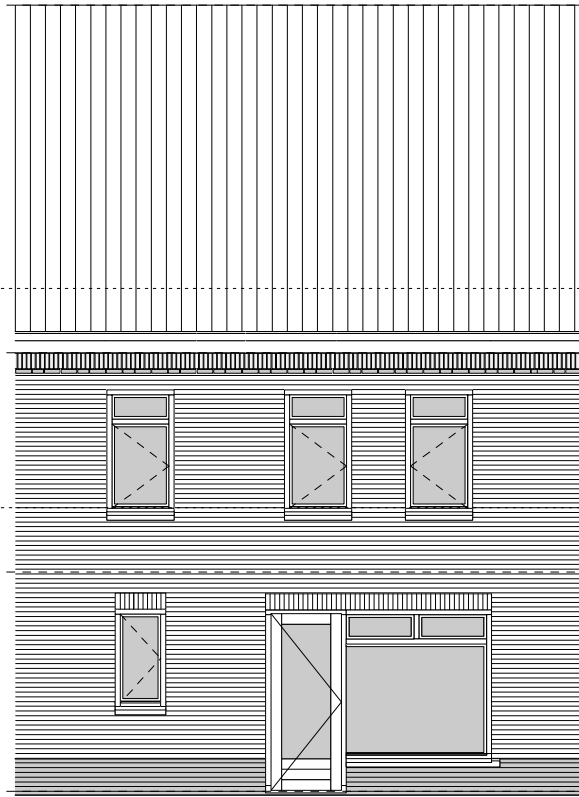

voorgevel

achtergevel

7520

type 4b: 121 m<sup>2</sup> GBO  
(pve 130 m<sup>2</sup>)

bg

7500

1e verdieping

7500