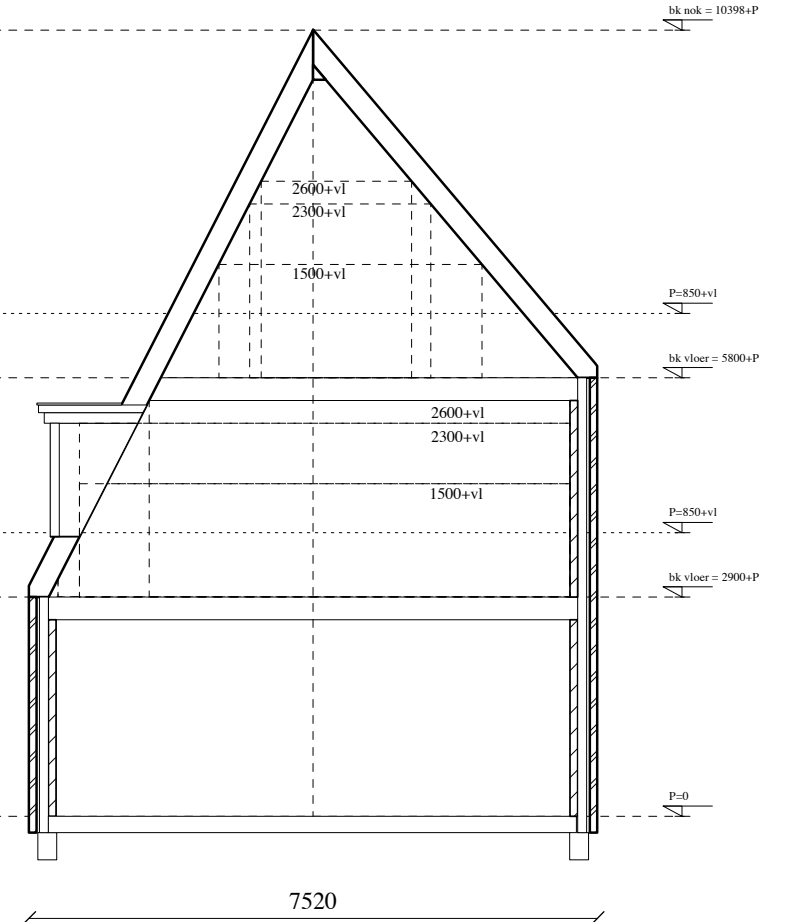

voorgevel

achtergevel

7520

type 4b: 121 m<sup>2</sup> GBO  
(pve 130 m<sup>2</sup>)

bg

7500

1e verdieping

7500