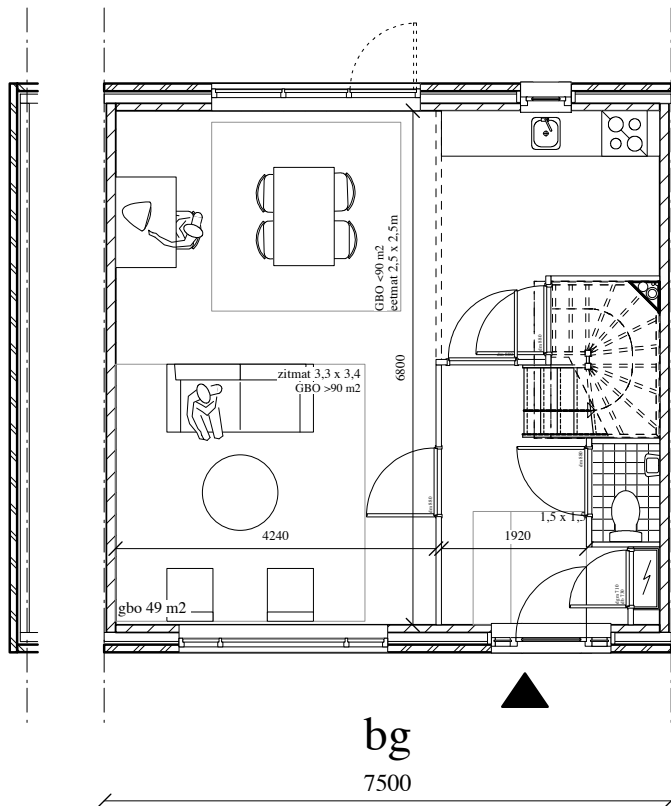

voorgevel

achtergevel

7520

type 4b: 121 m<sup>2</sup> GBO  
(pve 130 m<sup>2</sup>)

bg

7500

1e verdieping

7500