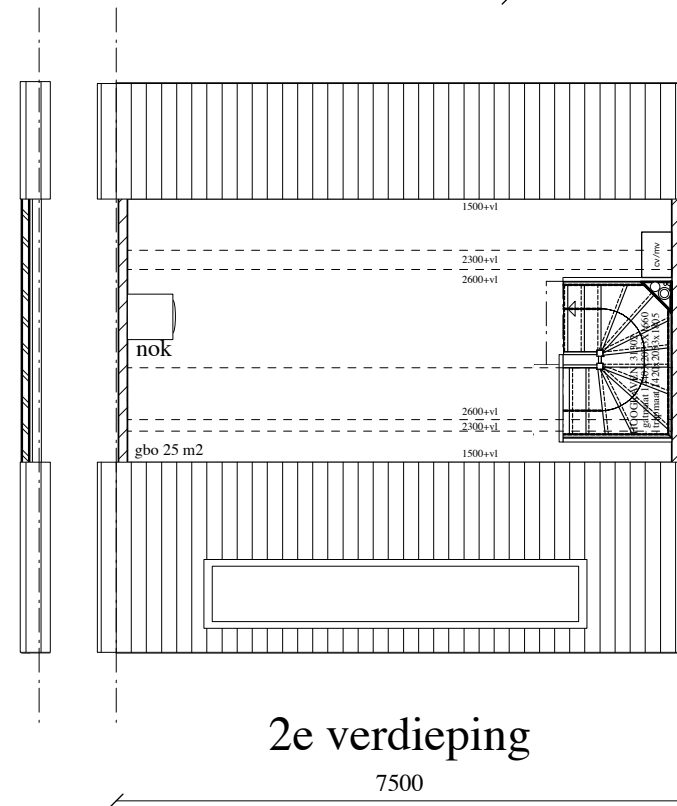

voorgevel

achtergevel

7520

type 4b: 121 m<sup>2</sup> GBO  
(pve 130 m<sup>2</sup>)

bg

7500

1e verdieping

7500