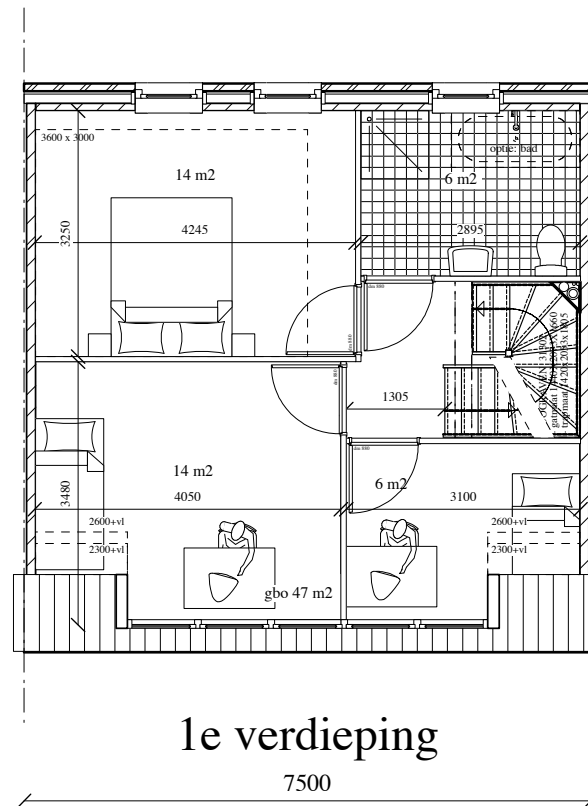

voorgevel

achtergevel

7520

type 4b: 121 m<sup>2</sup> GBO  
(pve 130 m<sup>2</sup>)

bg

7500

1e verdieping

7500