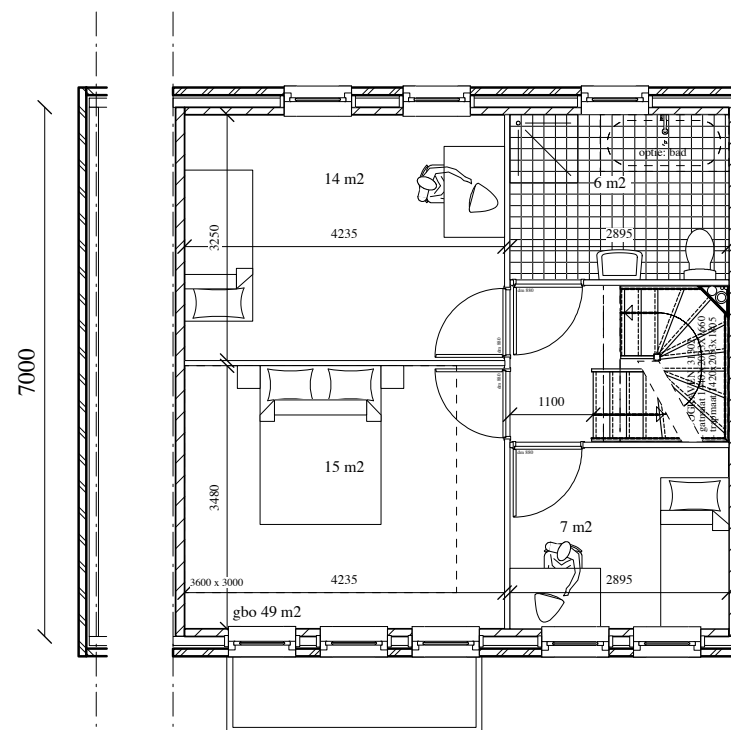

voorgevel

achtergevel

zijgevel

bg

7500

1e verdieping

7500

2e verdieping

7500

type 4a: 133 m² GBO
(pve 130 m²)

SCALA

VO-14 type 4a

Architecten ir. mieke bosse, ir. peter drijver
Oude Molstraat 36b
Postbus 134
telefoon 2501 CC Den Haag
telefax 31(0)70-363 84 76
E-mail 31(0)70-363 11 15
URL postbox@scala-architecten.nl
www.scala-architecten.nl