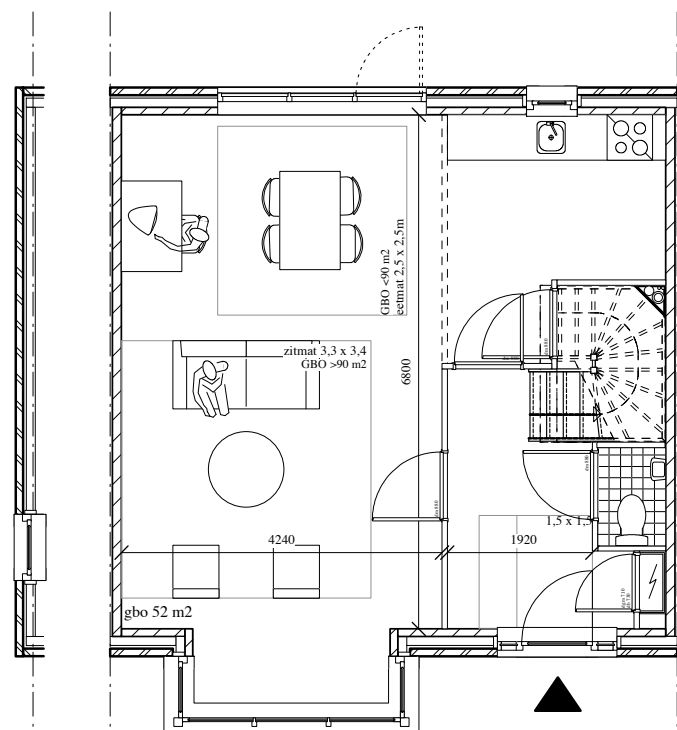

voorgevel

achtergevel

zijgevel

bg

7500

1e verdieping

7500

2e verdieping

7500

type 4a: 133 m² GBO
(pve 130 m²)

SCALA

VO-14 type 4a

Architecten ir. mieke bosse, ir. peter drijver
Oude Molstraat 36b
Postbus 134
telefoon 2501 CC Den Haag
telefax 31(0)70-363 84 76
E-mail 31(0)70-363 11 15
URL postbox@scala-architecten.nl
www.scala-architecten.nl