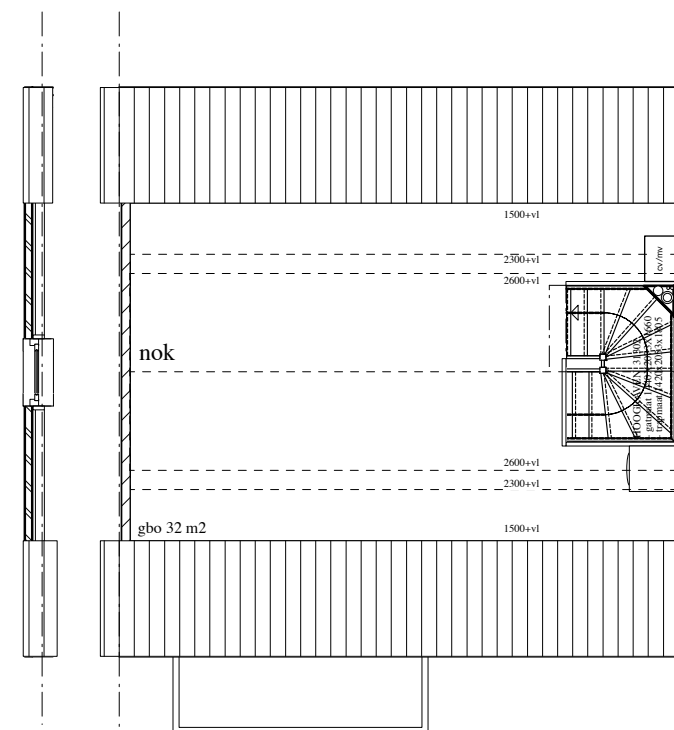

voorgevel

achtergevel

zijgevel

bg

7500

1e verdieping

7500

2e verdieping

7500

type 4a: 133 m² GBO
(pve 130 m²)

SCALA

VO-14 type 4a

Architecten ir. mieke bosse, ir. peter drijver
Oude Molstraat 36b
Postbus 134
telefoon 2501 CC Den Haag
telefax 31(0)70-363 84 76
E-mail 31(0)70-363 11 15
URL postbox@scala-architecten.nl
www.scala-architecten.nl