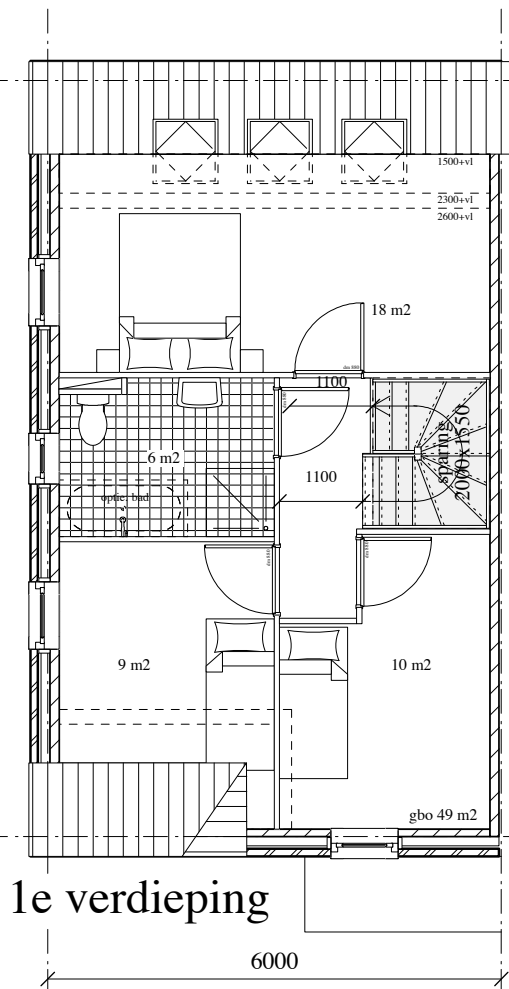

voorgevel

achtergevel

zijgevel

bg

1e verdieping

2e verdieping

type 3a: 136m² GBO (pve 140 m²)

SCALA **VO-13 type 3a**