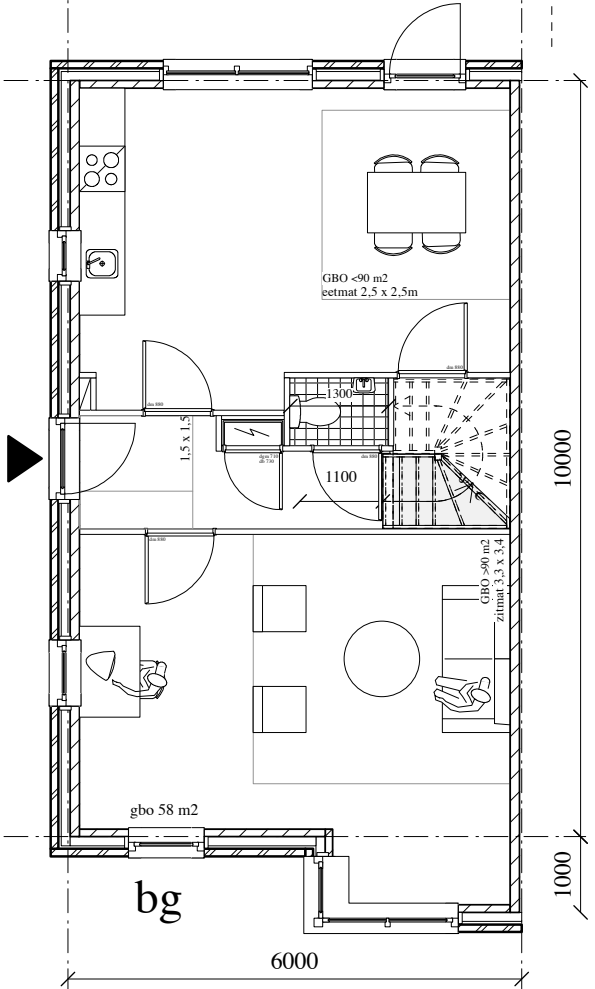

voorgevel

achtergevel

zijgevel

bg

1e verdieping

2e verdieping

type 3a: 136m² GBO (pve 140 m²)

SCALA **VO-13 type 3a**