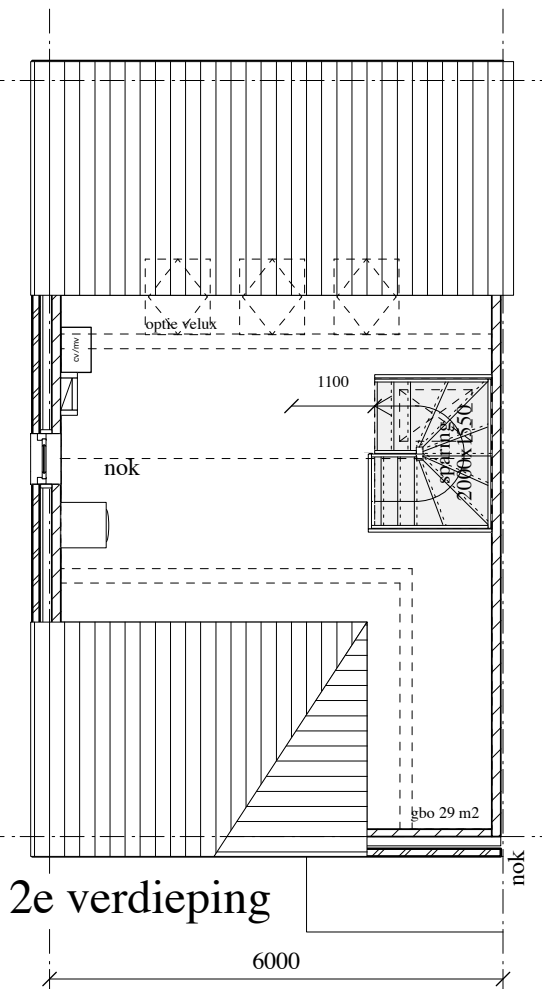

voorgevel

achtergevel

zijgevel

bg

1e verdieping

2e verdieping

type 3a: 136m² GBO (pve 140 m²)

SCALA **VO-13 type 3a**