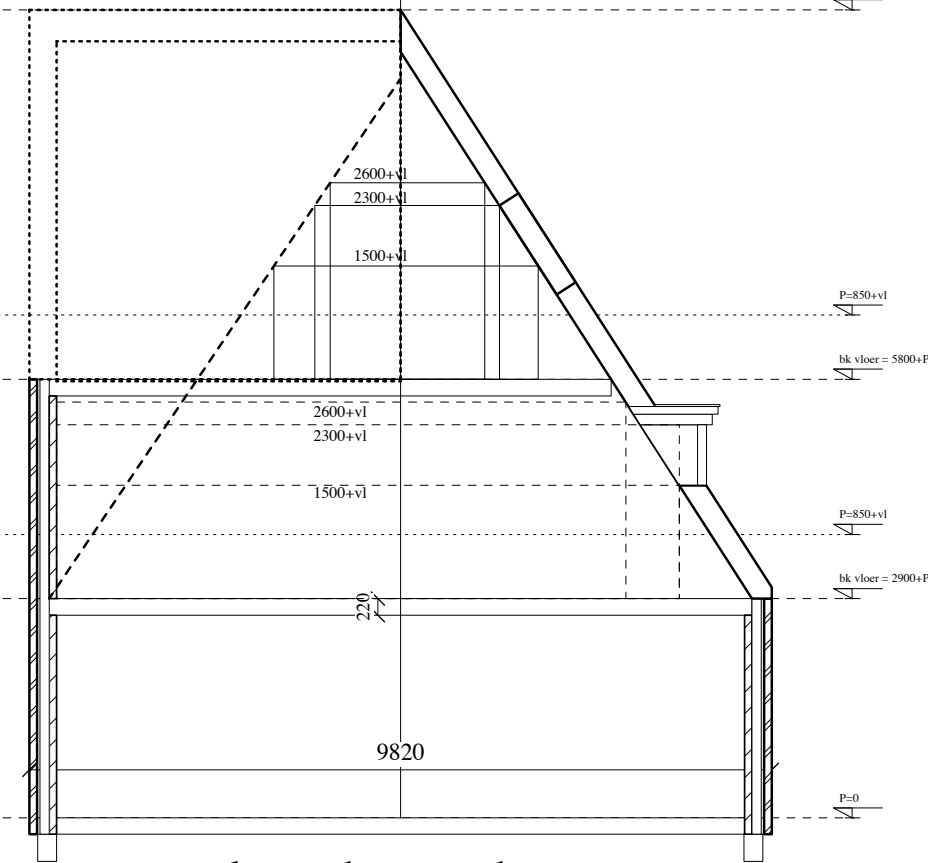

voorgevel

achtergevel

dwarsdoorsnede

langsdoorsnede

bg

5700

1e verdieping

5700

2e verdieping

5700

SCALA

VO-12 type 2g

Architecten ir. mieke bosse, ir. peter drijver
 Oude Molstraat 36b
 Postbus 134
 telefoon 31(0)70-363 84 76
 telefax 31(0)70-363 11 15
 E-mail postbox@scala-architecten.nl
 URL www.scala-architecten.nl