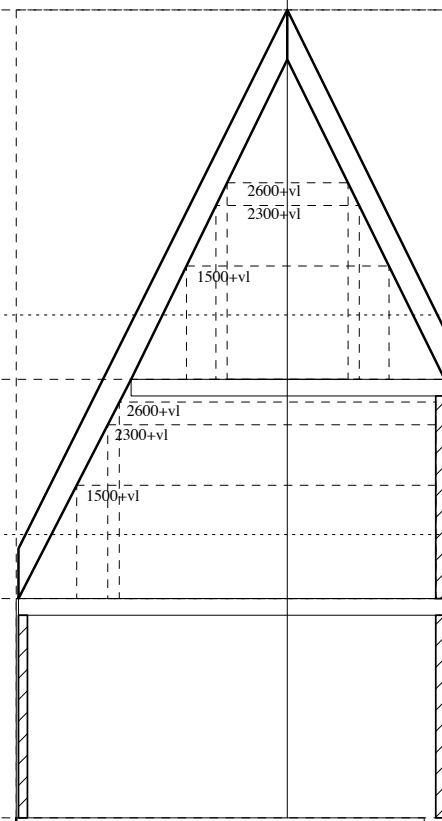

voorgevel

achtergevel

dwarsdoorsnede

langsdoorsnede

bg

5700

1e verdieping

5700