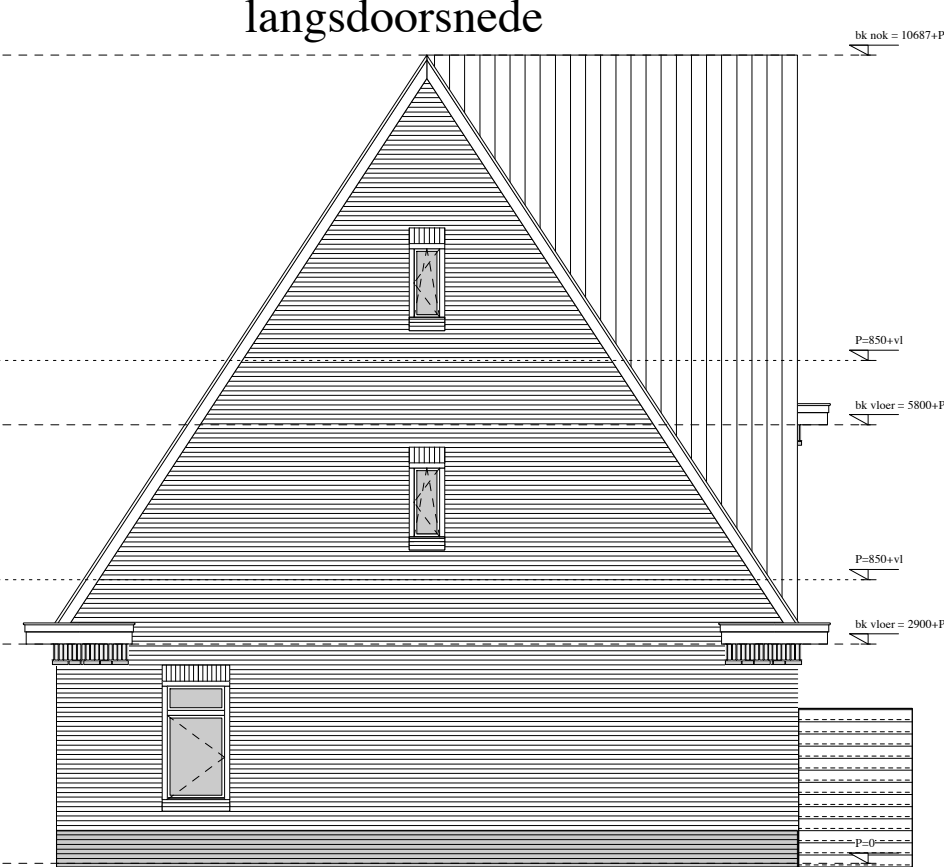

voorgevel

achtergevel

dwarsdoorsnede

langsdoorsnede

bg

5700

1e verdieping

5700

2e verdieping

5700

SCALA

VO-12 type 2g

Architecten ir. mieke bosse, ir. peter drijver
 Oude Molstraat 36b
 Postbus 134
 telefoon 31(0)70-363 84 76
 telefax 31(0)70-363 11 15
 E-mail postbox@scala-architecten.nl
 URL www.scala-architecten.nl