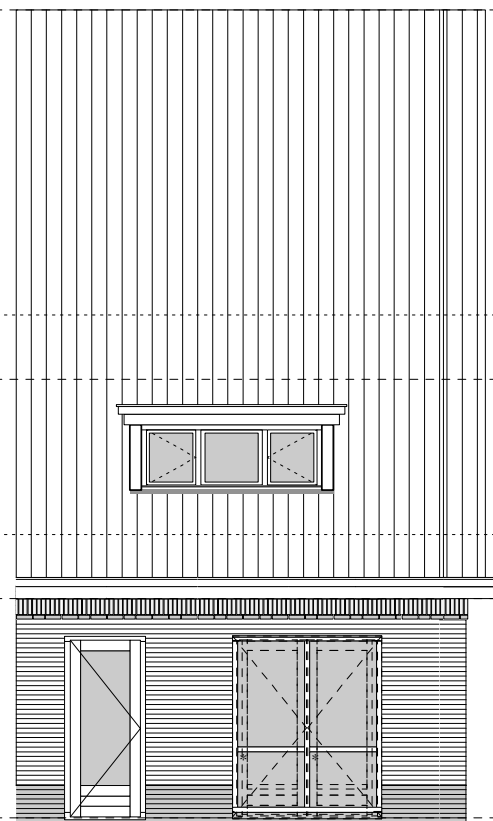

voorgevel

achtergevel

dwarsdoorsnede

langsdoorsnede

bg

5700

1e verdieping

5700

2e verdieping

5700

SCALA

VO-12 type 2g

Architecten ir. mieke bosse, ir. peter drijver
 Oude Molstraat 36b
 Postbus 134
 telefoon 31(0)70-363 84 76
 telefax 31(0)70-363 11 15
 E-mail postbox@scala-architecten.nl
 URL www.scala-architecten.nl