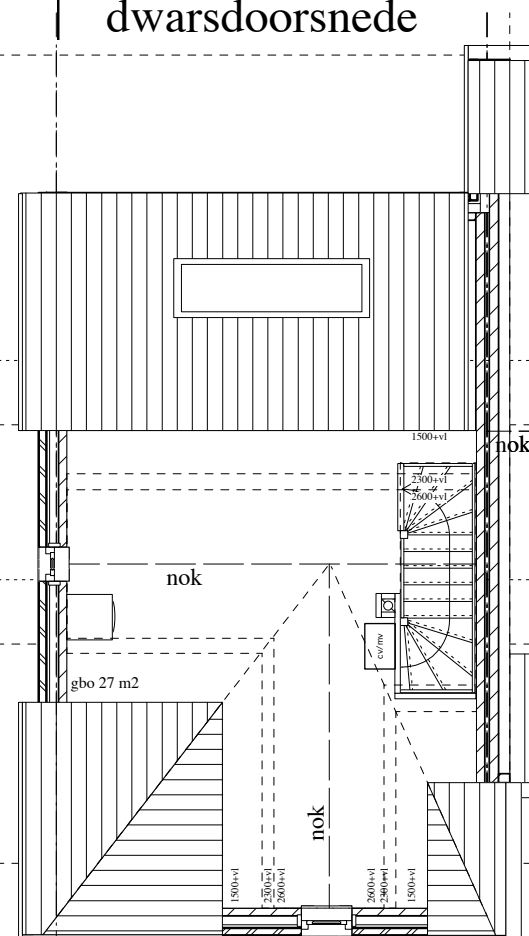

voorgevel

achtergevel

dwarsdoorsnede

langsdoorsnede

bg

5700

1e verdieping

5700

2e verdieping

5700

SCALA

VO-12 type 2g

Architecten ir. mieke bosse, ir. peter drijver
 Oude Molstraat 36b
 Postbus 134
 telefoon 31(0)70-363 84 76
 telefax 31(0)70-363 11 15
 E-mail postbox@scala-architecten.nl
 URL www.scala-architecten.nl