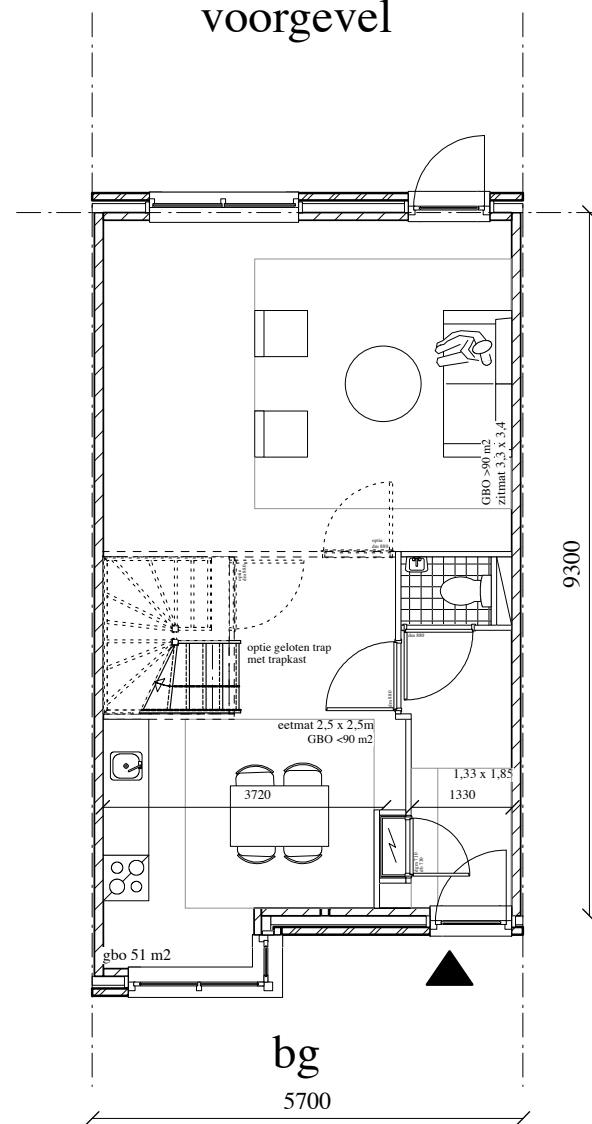

voorgevel

achtergevel

dwarsdoorsnede

langsdoorsnede

bg

5700

9300

1e verdieping

5700

2e verdieping

5700

type 2e: 130 m2 GBO (pve 125 m2)

**SCALA**

**VO-10 type 2e**

Architecten ir. mieke bosse, ir. peter drijver  
 Oude Molstraat 36b 2501 CC Den Haag  
 Postbus 134 31(0)70-363 84 76  
 telefoon 31(0)70-363 11 15  
 telefax  
 E-mail postbox@scala-architecten.nl  
 URL www.scala-architecten.nl