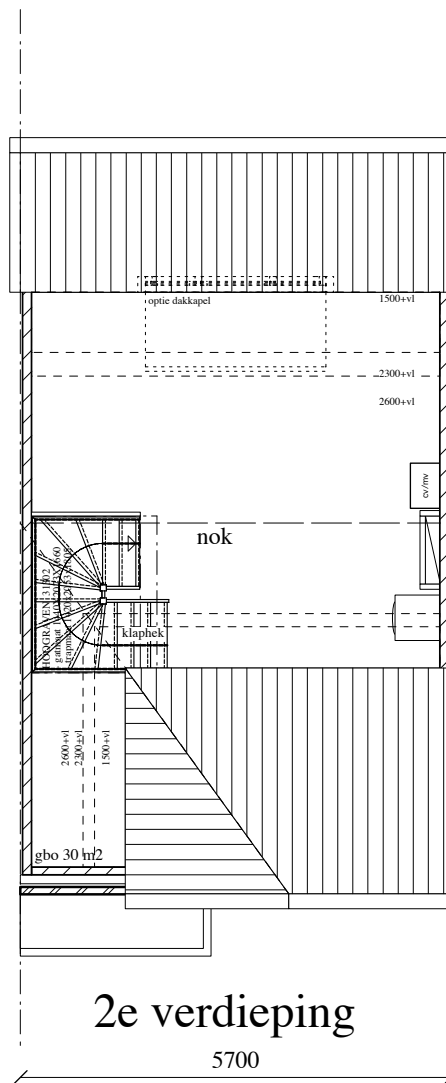

voorgevel

achtergevel

dwarsdoorsnede

langsdoorsnede

bg

5700

9300

1e verdieping

5700

2e verdieping

5700

type 2e: 130 m2 GBO (pve 125 m2)

**SCALA**

**VO-10 type 2e**

Architecten ir. mieke bosse, ir. peter drijver  
 Oude Molstraat 36b 2501 CC Den Haag  
 Postbus 134 31(0)70-363 84 76  
 telefoon 31(0)70-363 11 15  
 telefax  
 E-mail postbox@scala-architecten.nl  
 URL www.scala-architecten.nl