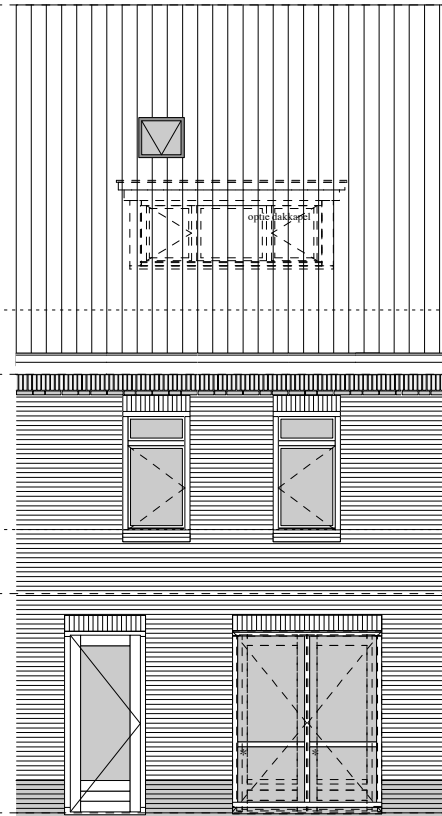

voorgevel

achtergevel

dwarsdoorsnede

langsdoorsnede

bg

5700

9300

1e verdieping

5700

2e verdieping

5700

type 2e: 130 m2 GBO (pve 125 m2)

**SCALA**

**VO-10 type 2e**

Architecten ir. mieke bosse, ir. peter drijver  
 Oude Molstraat 36b 2501 CC Den Haag  
 Postbus 134 31(0)70-363 84 76  
 telefoon 31(0)70-363 11 15  
 telefax  
 E-mail postbox@scala-architecten.nl  
 URL www.scala-architecten.nl