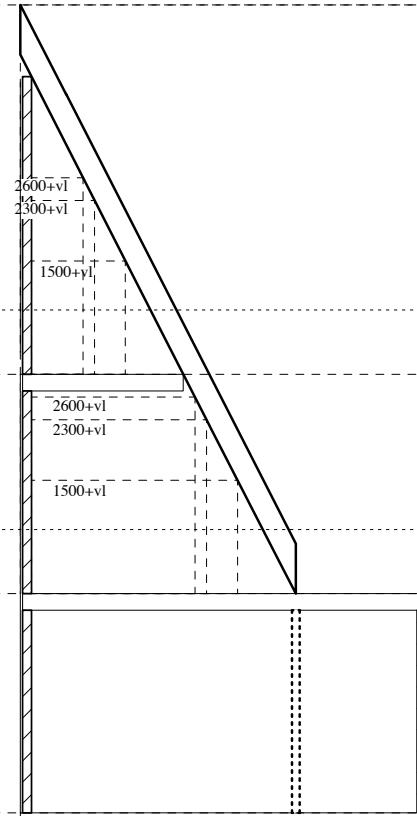

voorgevel

achtergevel

dwarsdoorsnede

langsdoorsnede

bg

5700

9300

1e verdieping

5700

2e verdieping

5700

type 2e: 130 m2 GBO (pve 125 m2)

**SCALA**

**VO-10 type 2e**

Architecten ir. mieke bosse, ir. peter drijver  
 Oude Molstraat 36b 2501 CC Den Haag  
 Postbus 134 31(0)70-363 84 76  
 telefoon 31(0)70-363 11 15  
 telefax  
 E-mail postbox@scala-architecten.nl  
 URL www.scala-architecten.nl