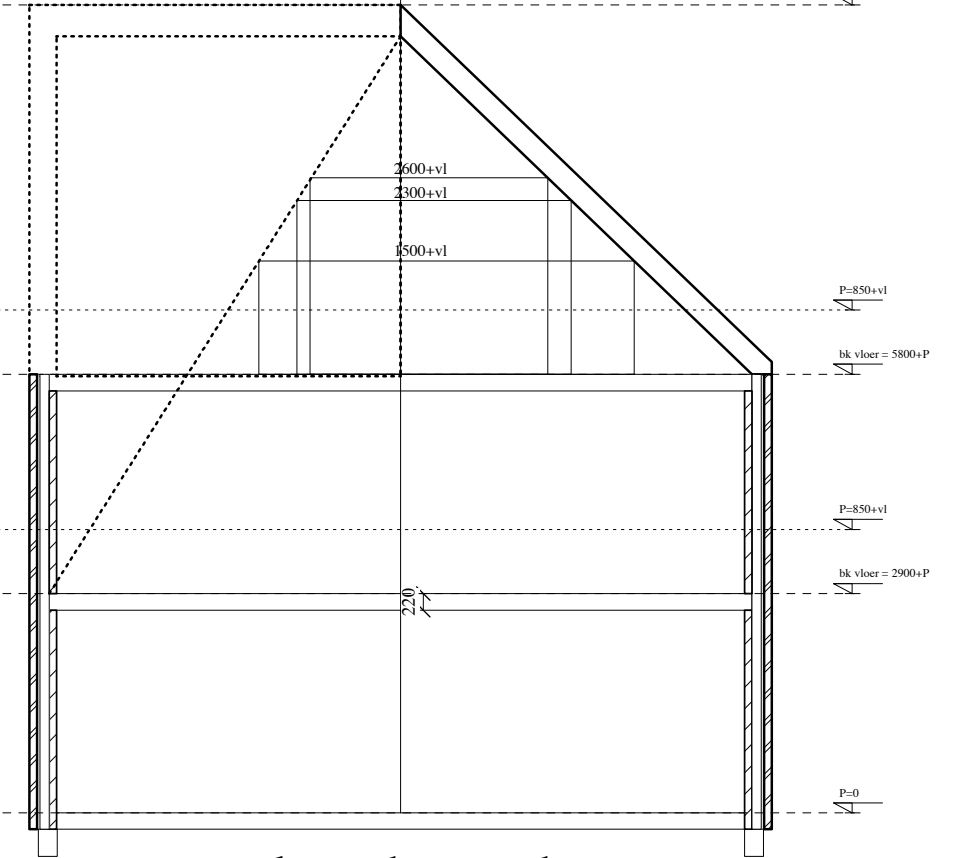

voorgevel

achtergevel

dwarsdoorsnede

langsdoorsnede

bg

5700

9300

1e verdieping

5700

2e verdieping

5700

type 2e: 130 m2 GBO (pve 125 m2)

**SCALA**

**VO-10 type 2e**

Architecten ir. mieke bosse, ir. peter drijver  
 Oude Molstraat 36b 2501 CC Den Haag  
 Postbus 134 31(0)70-363 84 76  
 telefoon 31(0)70-363 11 15  
 telefax  
 E-mail postbox@scala-architecten.nl  
 URL www.scala-architecten.nl

VO  
 413  
 1:100

18 januari 2008  
 413 woningtypes 080118.mcd