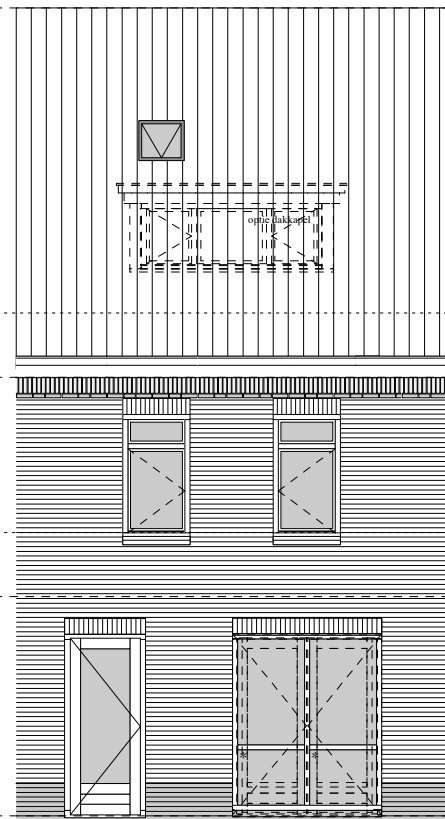

voorgevel

achtergevel

langsdoorsnede

9820

bg

5700

9300

1e verdieping

5700

2e verdieping

5700

type 2c: 131 m2 GBO (pve 125 m2)

SCALA

VO-09 type 2c

Architecten ir. mieke bosse, ir. peter drijver  
 Oude Molstraat 36b 2501 CC Den Haag  
 Postbus 134 31(0)70-363 84 76  
 telefoon 31(0)70-363 11 15  
 telefax  
 E-mail postbox@scala-architecten.nl  
 URL www.scala-architecten.nl