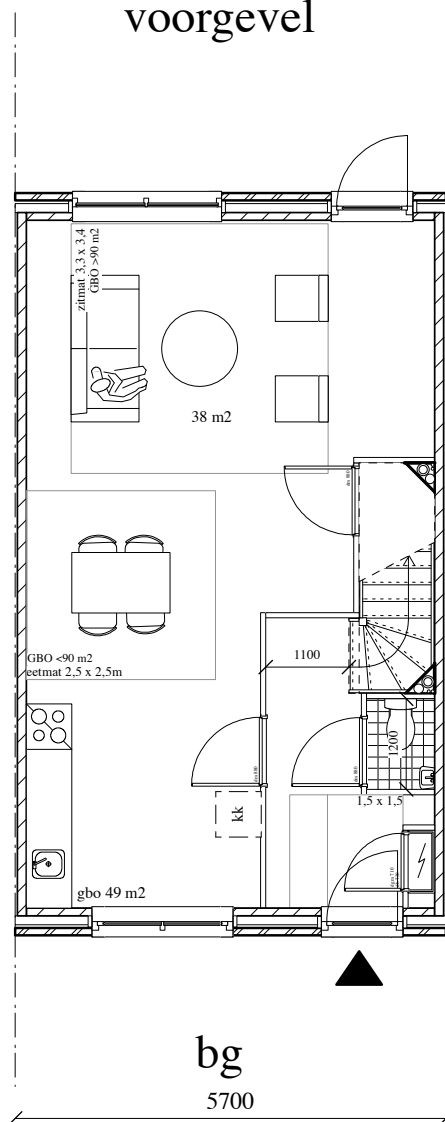

voorgevel

achtergevel

langsdoorsnede

9820

bg

5700

9300

1e verdieping