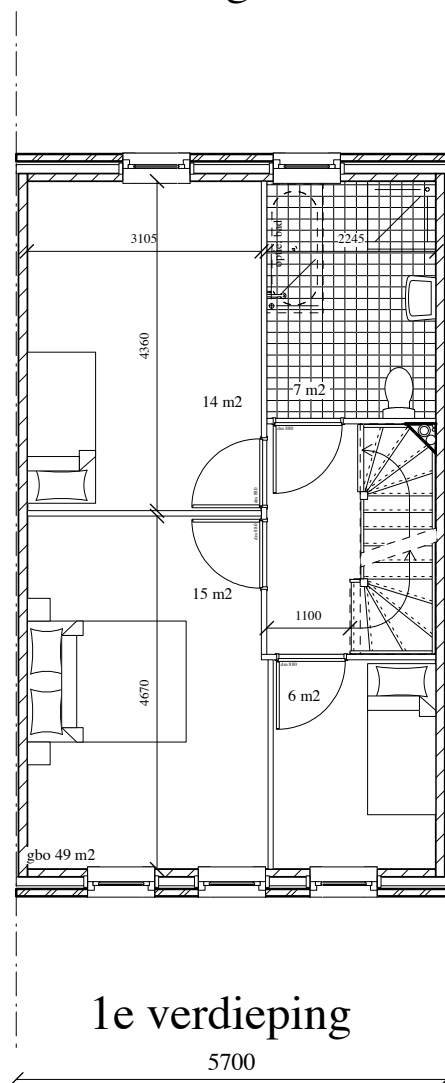

voorgevel

achtergevel

langsdoorsnede

9820

bg

5700

9300

1e verdieping