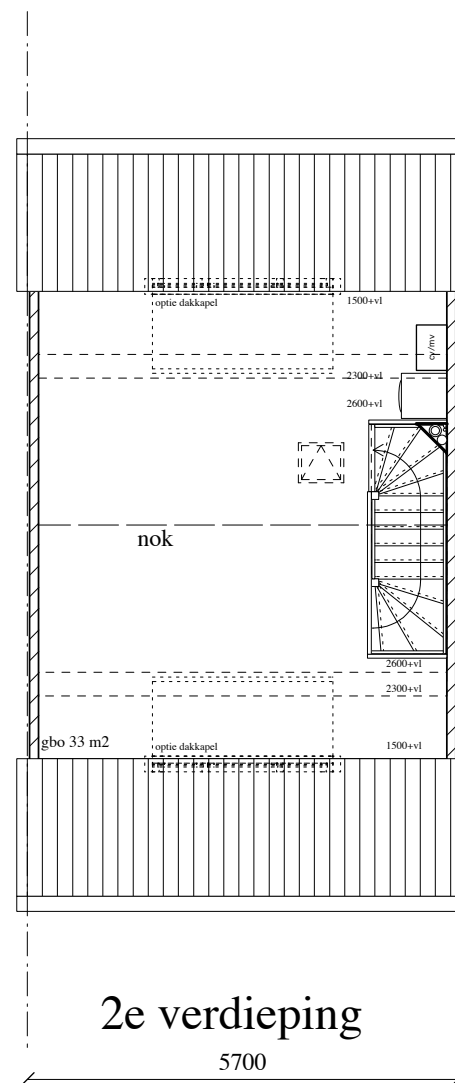

voorgevel

achtergevel

langsdoorsnede

9820

bg

5700

9300

1e verdieping

5700

2e verdieping

5700

type 2c: 131 m2 GBO (pve 125 m2)

SCALA

VO-09 type 2c

Architecten ir. mieke bosse, ir. peter drijver  
 Oude Molstraat 36b 2501 CC Den Haag  
 Postbus 134 31(0)70-363 84 76  
 telefoon 31(0)70-363 11 15  
 telefax  
 E-mail postbox@scala-architecten.nl  
 URL www.scala-architecten.nl