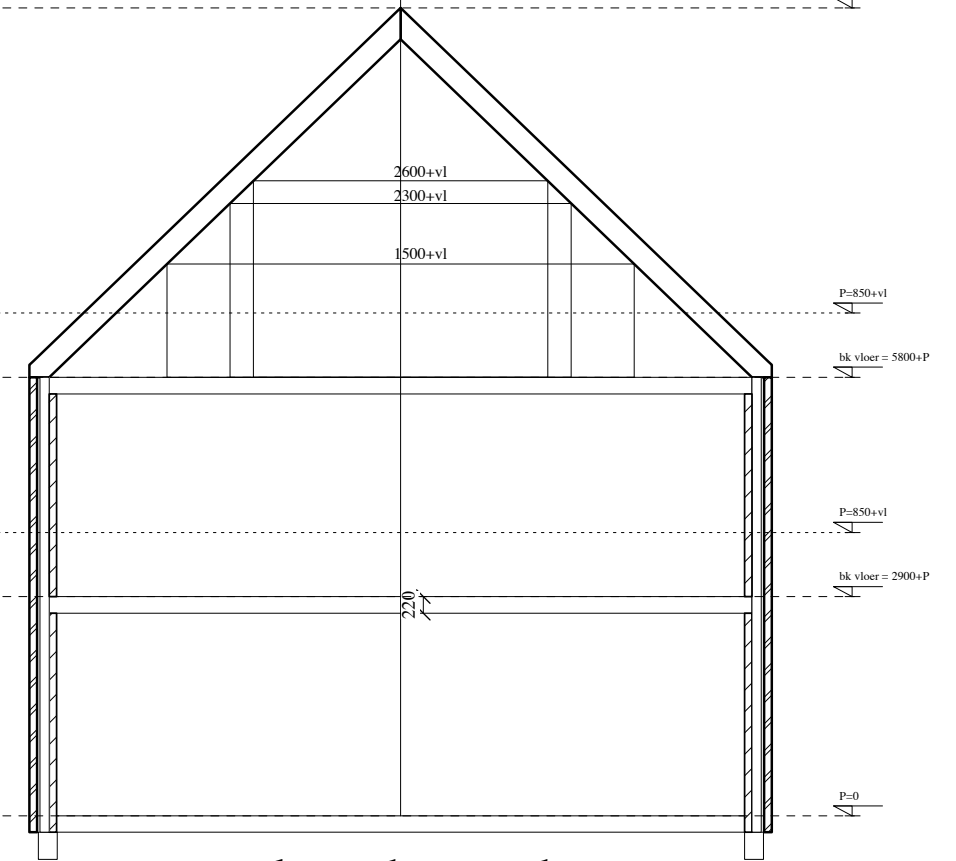

voorgevel

achtergevel

langsdoorsnede

9820

bg

5700

9300

1e verdieping

5700

2e verdieping

5700

type 2c: 131 m2 GBO (pve 125 m2)

SCALA

VO-09 type 2c

Architecten ir. mieke bosse, ir. peter drijver  
 Oude Molstraat 36b 2501 CC Den Haag  
 Postbus 134 31(0)70-363 84 76  
 telefoon 31(0)70-363 11 15  
 telefax  
 E-mail postbox@scala-architecten.nl  
 URL www.scala-architecten.nl

VO 413  
 1:100  
 18 januari 2008  
 413 woningtypes 080118.mcd