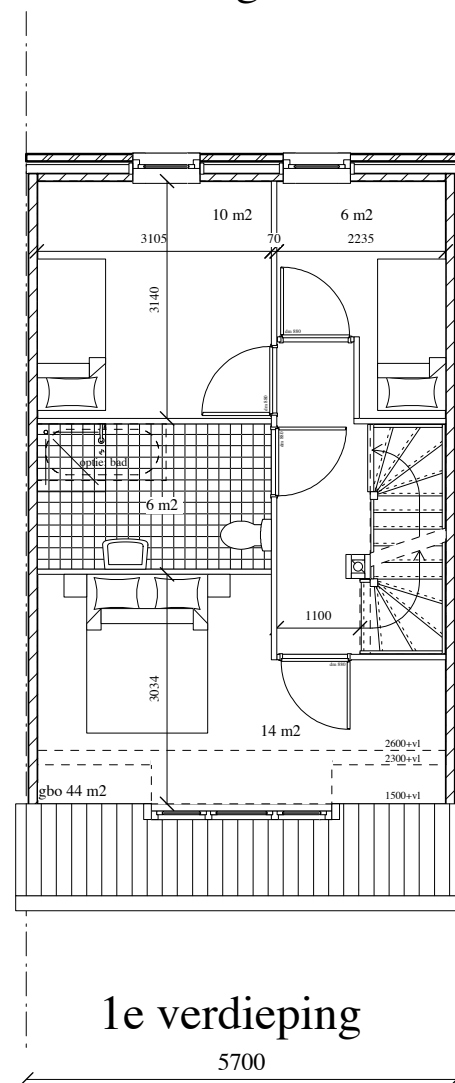

voorgevel

achtergevel

langsdoorsnede

9820

bg

5700

9300

1e verdieping

5700

2e verdieping

5700

type 2b: 120 m2 GBO (pve 125 m2)

SCALA

VO-08 type 2b

Architecten ir. mieke bosse, ir. peter drijver
 Oude Molstraat 36b 2501 CC Den Haag
 Postbus 134 31(0)70-363 84 76
 telefoon 31(0)70-363 11 15
 telefax
 E-mail postbox@scala-architecten.nl
 URL www.scala-architecten.nl