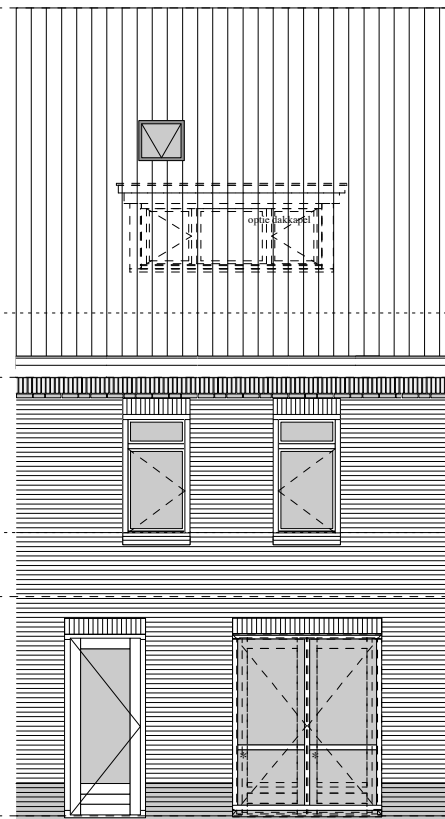

voorgevel

achtergevel

langsdoorsnede

9820

bg

5700

9300

1e verdieping

5700

2e verdieping

5700

type 2b: 120 m2 GBO (pve 125 m2)

SCALA

VO-08 type 2b

Architecten ir. mieke bosse, ir. peter drijver
 Oude Molstraat 36b 2501 CC Den Haag
 Postbus 134 31(0)70-363 84 76
 telefoon 31(0)70-363 11 15
 telefax
 E-mail postbox@scala-architecten.nl
 URL www.scala-architecten.nl