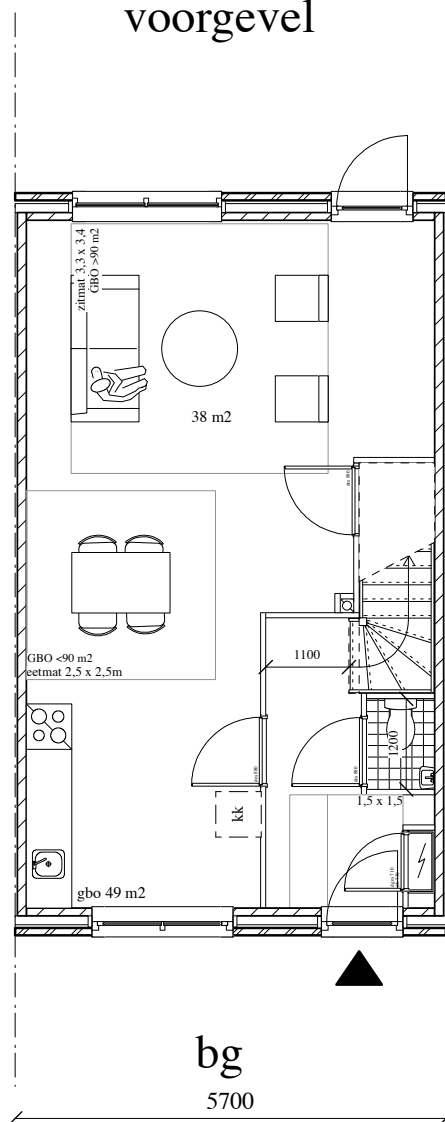

voorgevel

achtergevel

langsdoorsnede

9820

bg

5700

9300

1e verdieping