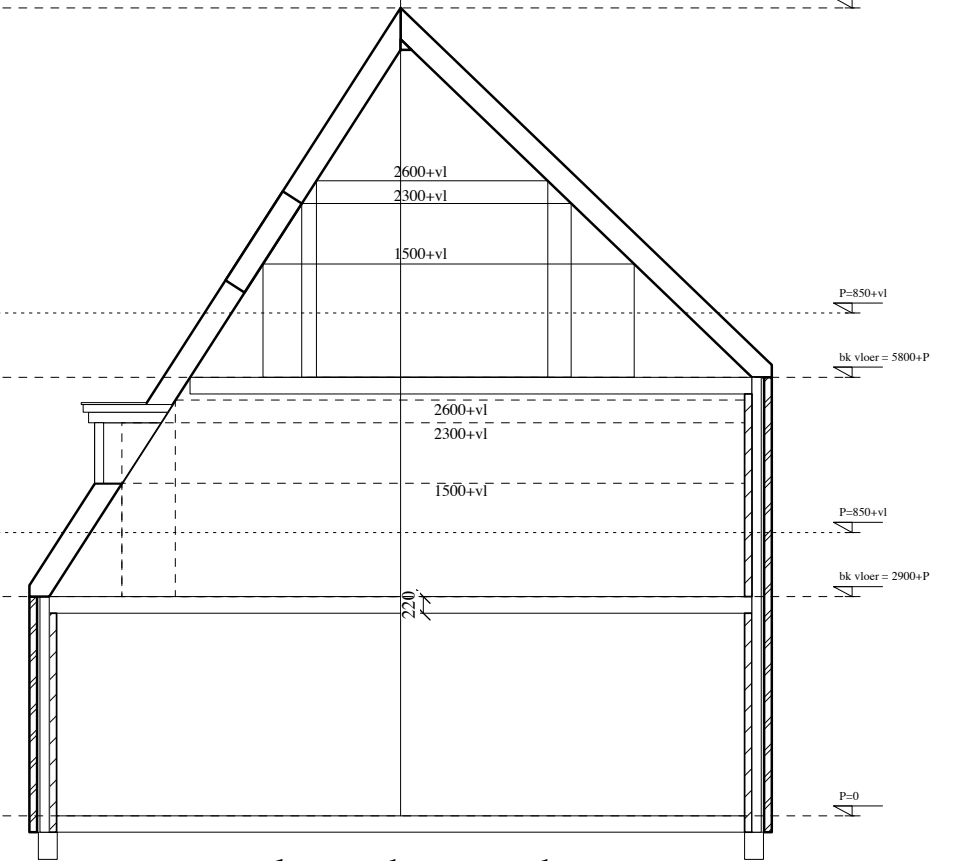

voorgevel

achtergevel

langsdoorsnede

9820

bg

5700

9300

1e verdieping

5700

2e verdieping

5700

type 2b: 120 m2 GBO (pve 125 m2)

SCALA

VO-08 type 2b

Architecten ir. mieke bosse, ir. peter drijver
 Oude Molstraat 36b 2501 CC Den Haag
 Postbus 134 31(0)70-363 84 76
 telefoon 31(0)70-363 11 15
 telefax
 E-mail postbox@scala-architecten.nl
 URL www.scala-architecten.nl

VO 413
 1:100
 18 januari 2008
 413 woningtypes 080118.mcd