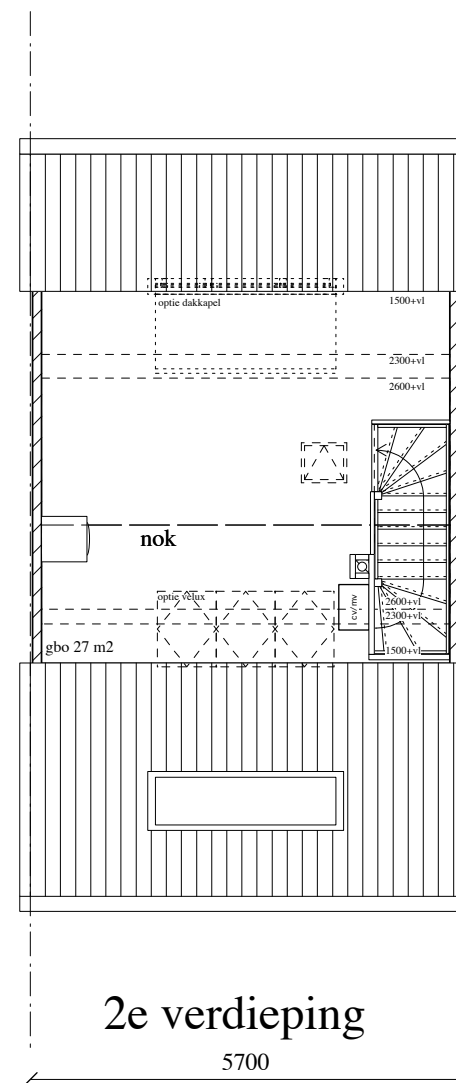

voorgevel

achtergevel

langsdoorsnede

9820

bg

5700

9300

1e verdieping

5700

2e verdieping

5700

type 2b: 120 m2 GBO (pve 125 m2)

SCALA

VO-08 type 2b

Architecten ir. mieke bosse, ir. peter drijver
 Oude Molstraat 36b 2501 CC Den Haag
 Postbus 134 31(0)70-363 84 76
 telefoon 31(0)70-363 11 15
 telefax
 E-mail postbox@scala-architecten.nl
 URL www.scala-architecten.nl