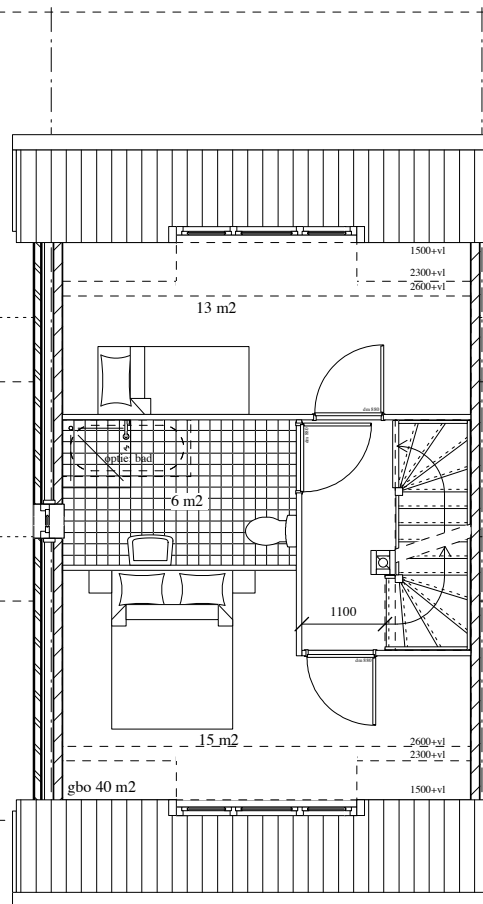

voorgevel

achtergevel

type 2a: 109 m<sup>2</sup> GBO  
(pve 125 m<sup>2</sup>)

langsdoorsnede

bg

5700

1e verdieping

5700