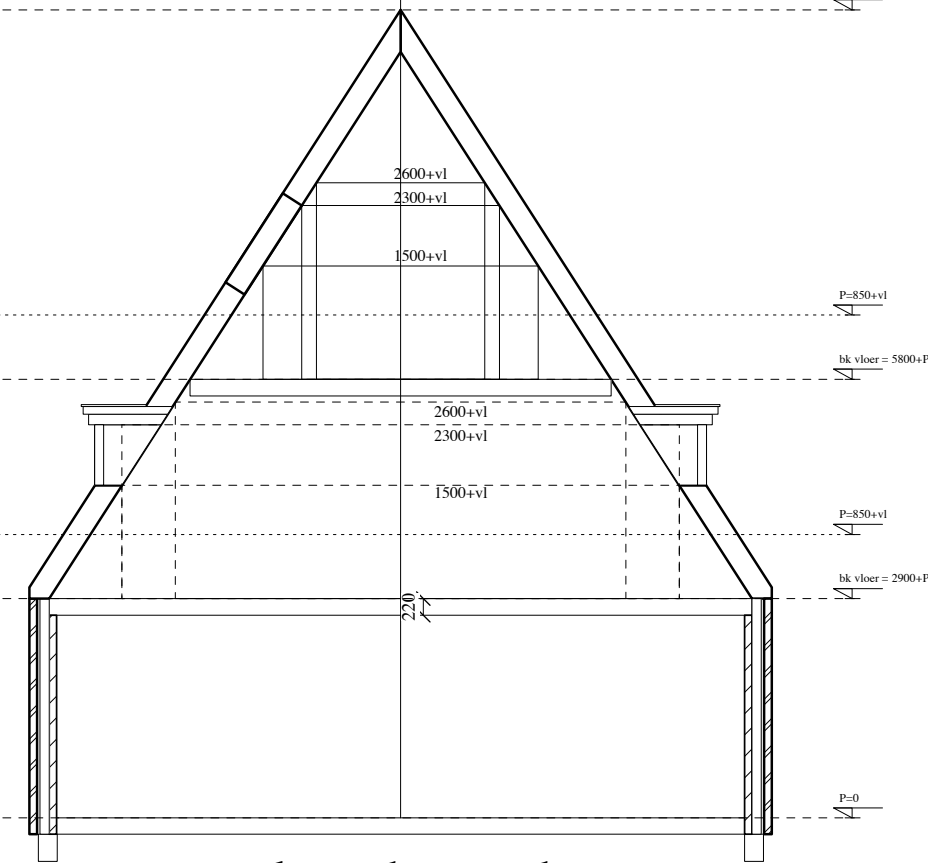

voorgevel

achtergevel

type 2a: 109 m<sup>2</sup> GBO  
(pve 125 m<sup>2</sup>)

langsdoorsnede

bg

5700

1e verdieping

5700

2e verdieping

5700

SCALA

VO-07 type 2a

Architecten ir. mieke bosse, ir. peter drijver  
Oude Molstraat 36b  
Postbus 134  
telefoon 2501 CC Den Haag  
31(0)70-363 84 76  
telefax 31(0)70-363 11 15  
E-mail postbox@scala-architecten.nl  
URL www.scala-architecten.nl