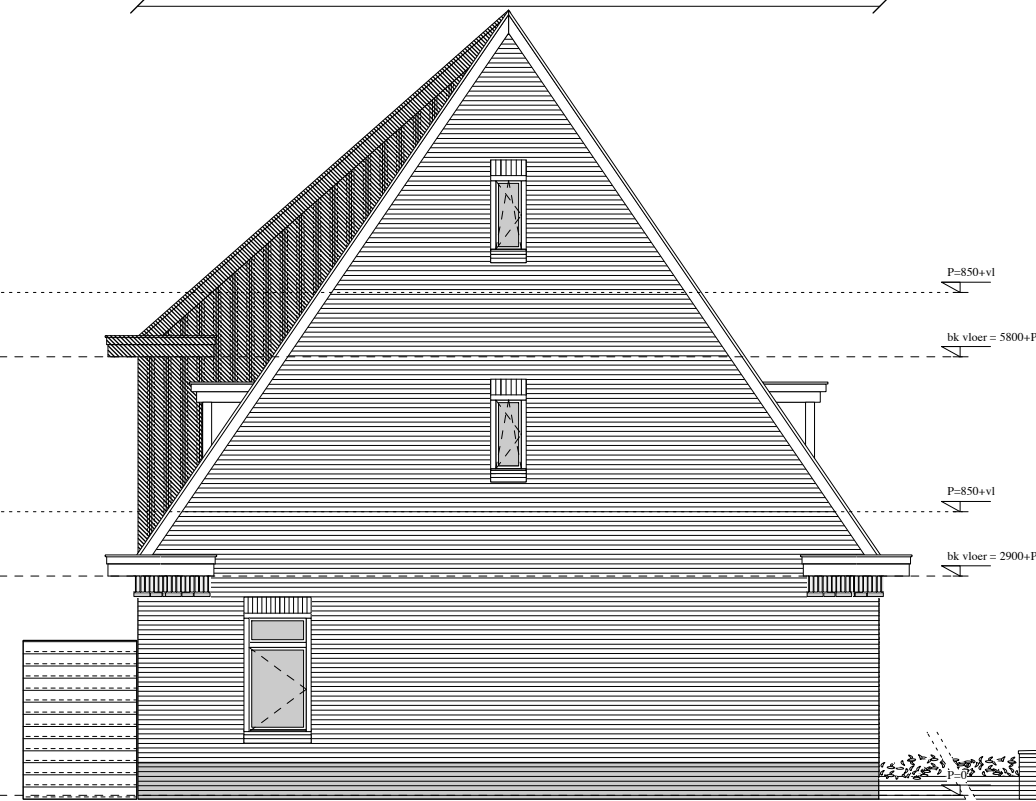

voorgevel

achtergevel

type 2a: 109 m<sup>2</sup> GBO  
(pve 125 m<sup>2</sup>)

langsdoorsnede

bg

5700

1e verdieping

5700

2e verdieping

5700

SCALA

VO-07 type 2a

Architecten ir. mieke bosse, ir. peter drijver  
Oude Molstraat 36b  
Postbus 134  
telefoon 2501 CC Den Haag  
31(0)70-363 84 76  
telefax 31(0)70-363 11 15  
E-mail postbox@scala-architecten.nl  
URL www.scala-architecten.nl

VO  
413  
1:100  
18 januari 2008  
413 woningtypes 080118.mcd