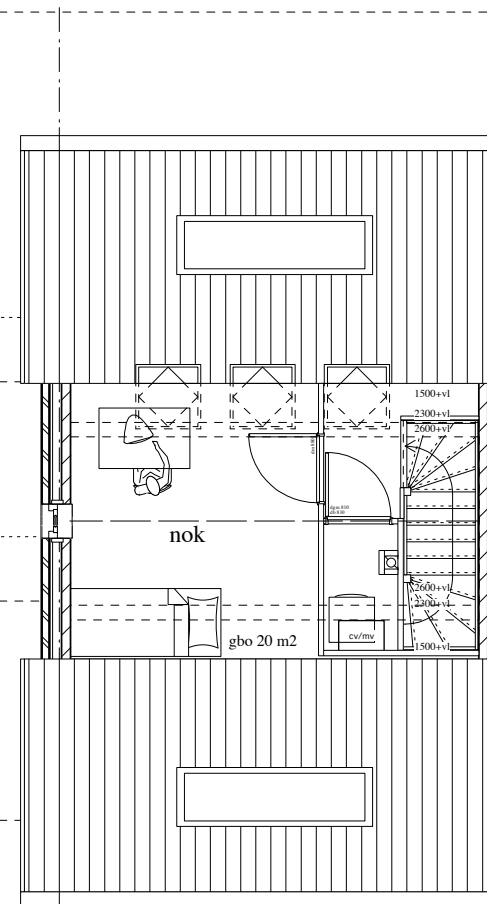

voorgevel

achtergevel

type 2a: 109 m<sup>2</sup> GBO  
(pve 125 m<sup>2</sup>)

langsdoorsnede

bg

5700

1e verdieping

5700