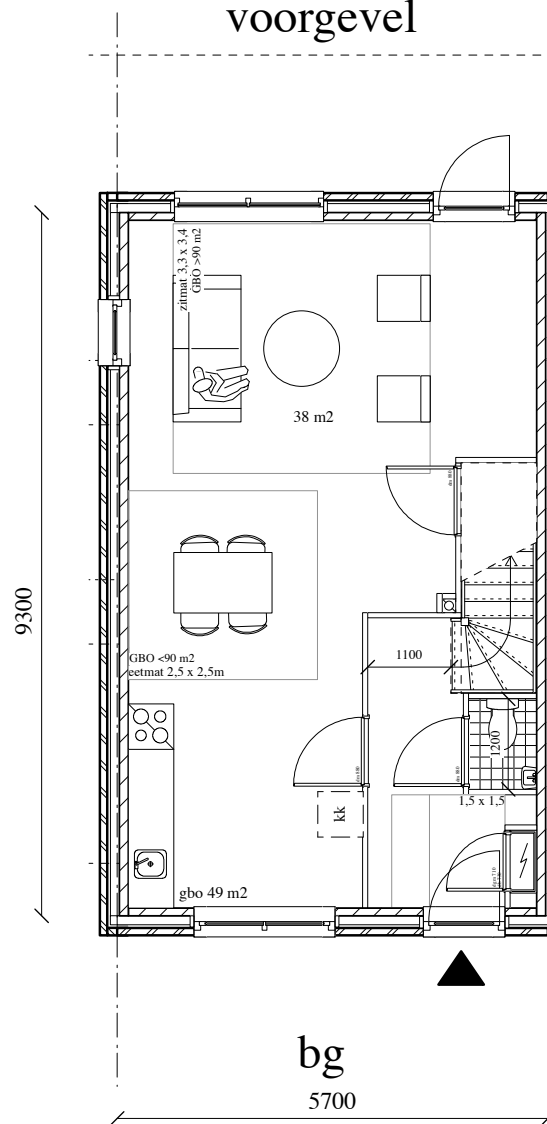

voorgevel

achtergevel

type 2a: 109 m<sup>2</sup> GBO  
(pve 125 m<sup>2</sup>)

langsdoorsnede

bg

5700

1e verdieping

5700