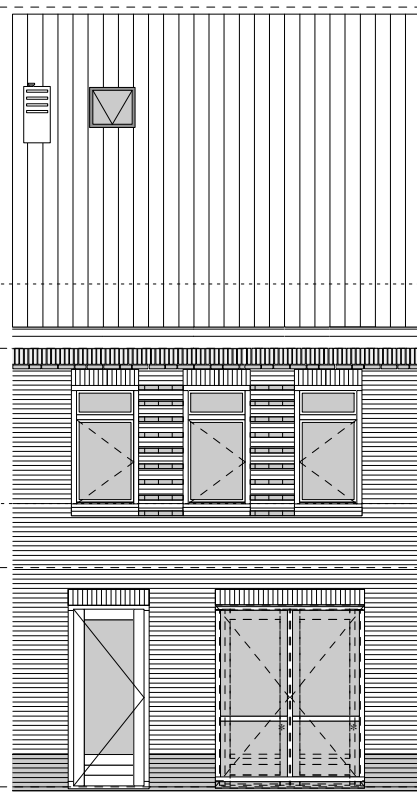

voorgevel
5400

achtergevel
5400

dwarsdoorsnede
5400

langsdoorsnede
9200

bg

1e verdieping

2e verdieping

type 1d: 114 m2 GBO (pve 110 m2)