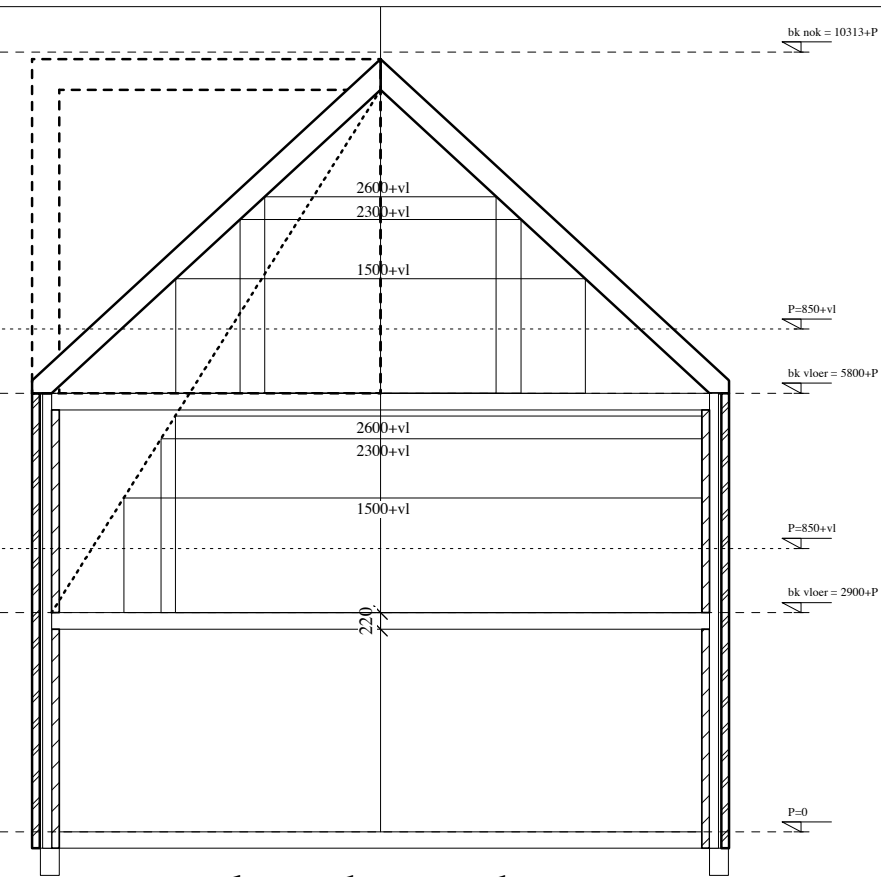

voorgevel
5400

achtergevel
5400

dwarsdoorsnede
5400

langsdoorsnede
9200

bg

1e verdieping

2e verdieping

type 1d: 114 m2 GBO (pve 110 m2)

VO
 413
 1:100
 18 januari 2008
 413 woningtypes 080118.mcd