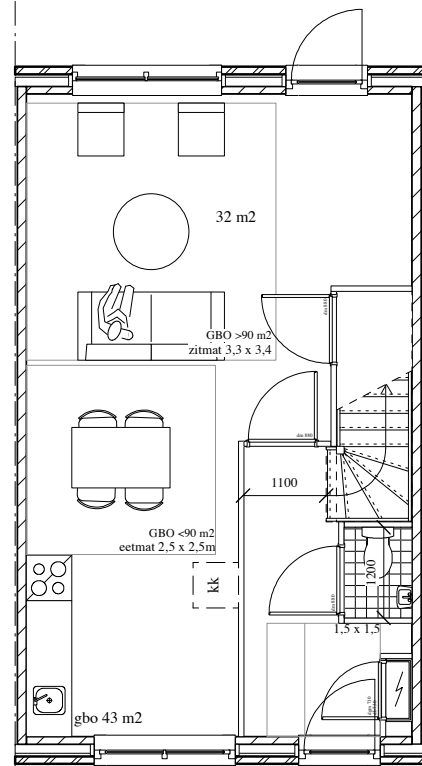

voorgevel
5400

achtergevel
5400

dwarsdoorsnede
5400

langsdoorsnede
9200

bg

1e verdieping

2e verdieping

type 1d: 114 m2 GBO (pve 110 m2)