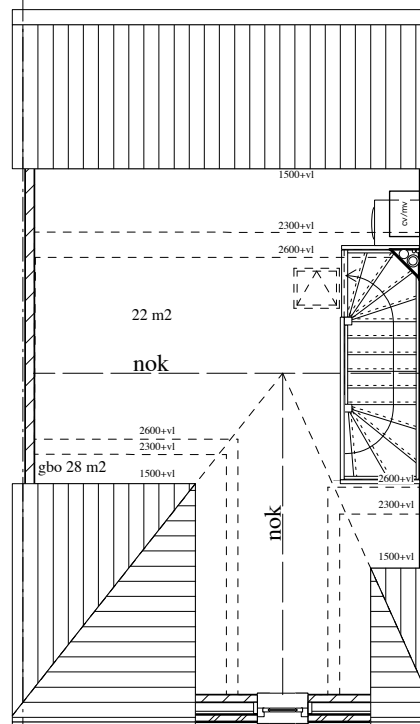

voorgevel
5400

achtergevel
5400

dwarsdoorsnede
5400

langsdoorsnede
9200

bg

1e verdieping

2e verdieping

type 1d: 114 m2 GBO (pve 110 m2)