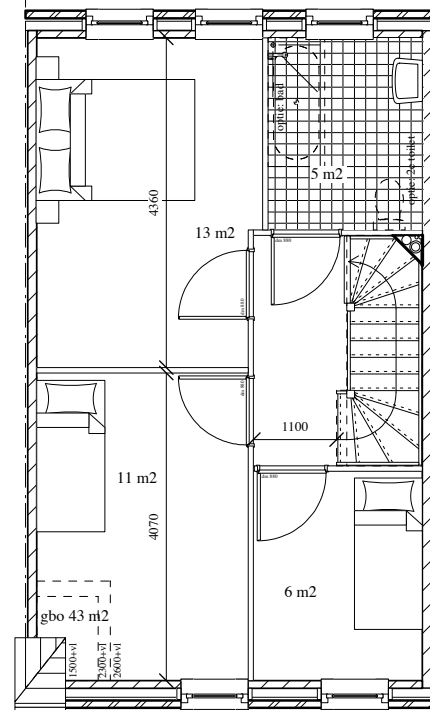

voorgevel
5400

achtergevel
5400

dwarsdoorsnede
5400

langsdoorsnede
9200

bg

1e verdieping

2e verdieping

type 1d: 114 m2 GBO (pve 110 m2)