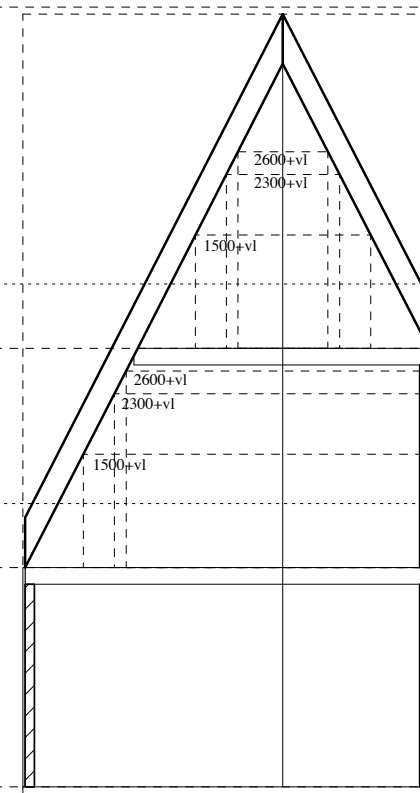

voorgevel
5400

achtergevel
5400

dwarsdoorsnede
5400

langsdoorsnede
9200

bg

1e verdieping

2e verdieping

type 1d: 114 m2 GBO (pve 110 m2)