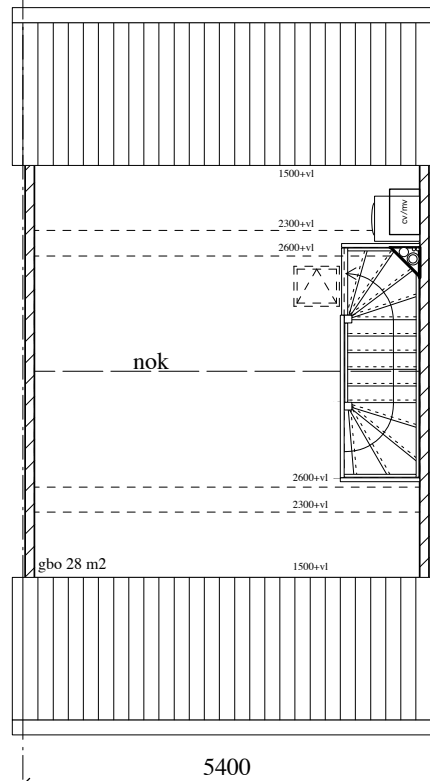

voorgevel  
5400

achtergevel  
5400

langsdoorsnede  
9200

bg

8700

1e verdieping

2e verdieping

type 1c: 114 m<sup>2</sup> GBO (pve 110 m<sup>2</sup>)