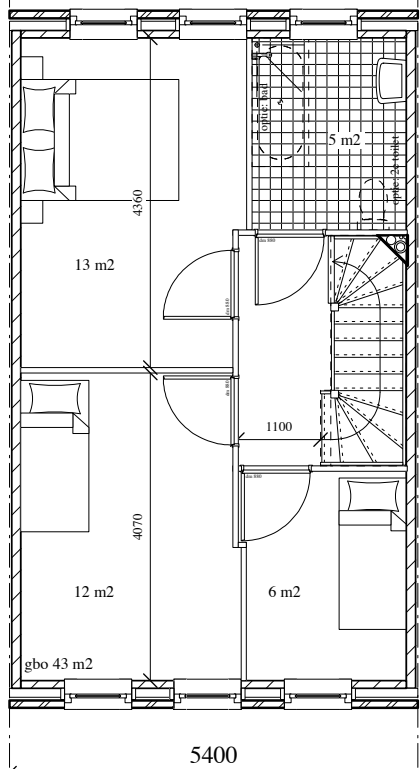

voorgevel  
5400

achtergevel  
5400

langsdoorsnede  
9200

bg

8700

1e verdieping

2e verdieping

type 1c: 114 m<sup>2</sup> GBO (pve 110 m<sup>2</sup>)