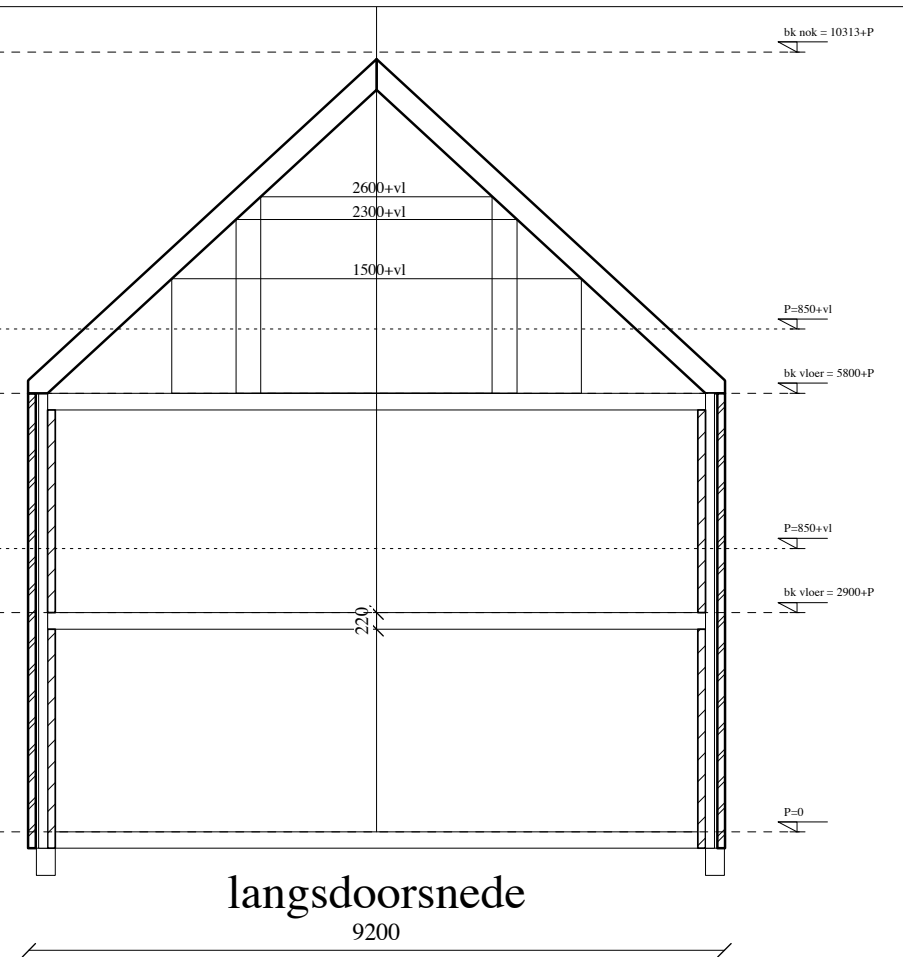

voorgevel  
5400

achtergevel  
5400

langsdoorsnede  
9200

bg

8700

1e verdieping

2e verdieping

type 1c: 114 m<sup>2</sup> GBO (pve 110 m<sup>2</sup>)

VO  
 413  
 1:100  
 18 januari 2008  
 413 woningtypes 080118.mcd