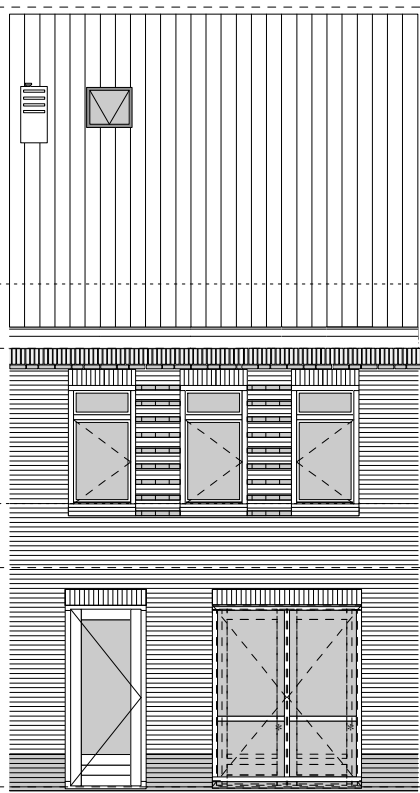

voorgevel  
5400

achtergevel  
5400

langsdoorsnede  
9200

bg

8700

1e verdieping

2e verdieping

type 1c: 114 m<sup>2</sup> GBO (pve 110 m<sup>2</sup>)