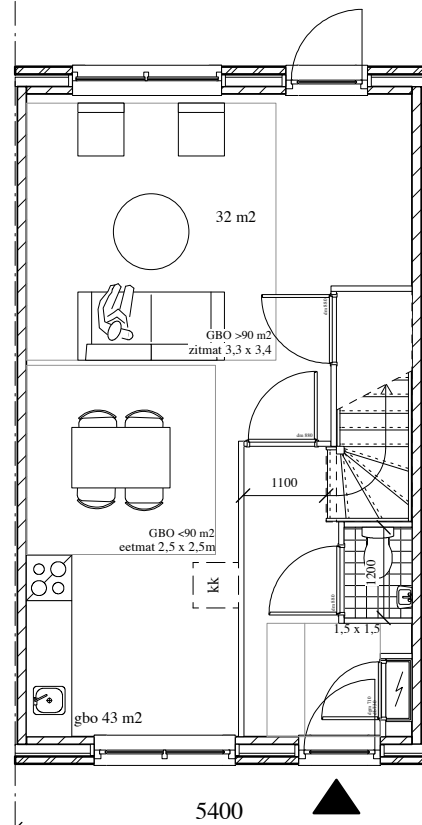

voorgevel  
5400

achtergevel  
5400

langsdoorsnede  
9200

bg

8700

1e verdieping

2e verdieping

type 1c: 114 m<sup>2</sup> GBO (pve 110 m<sup>2</sup>)