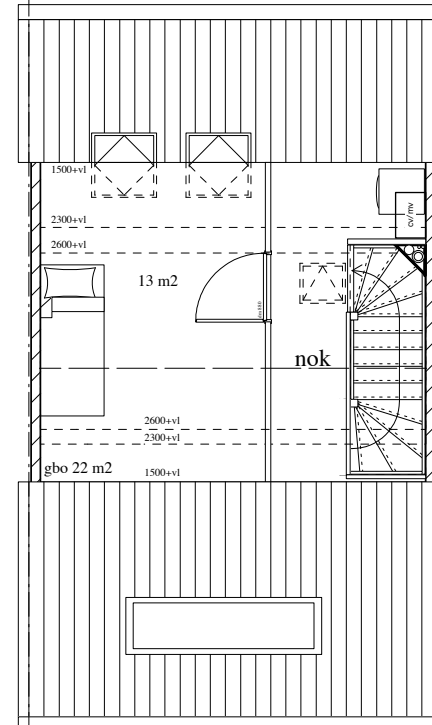

voorgevel

achtergevel

bg

1e verdieping

2e verdieping

8700

type 1b: 104 m2 GBO (pve 110 m2)

SCALA