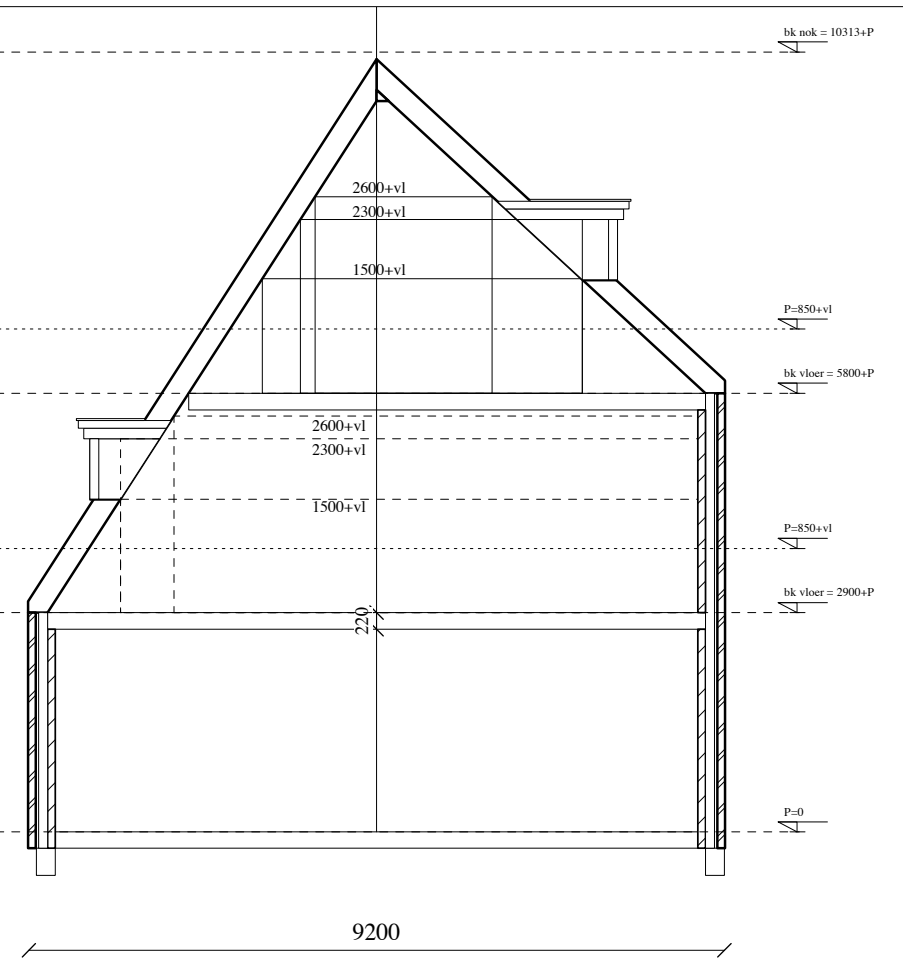

voorgevel

achtergevel

bg

1e verdieping

2e verdieping

8700

type 1b: 104 m2 GBO (pve 110 m2)

SCALA

VO 413  
 1:100  
 18 januari 2008  
 413 woningtypes 080118.mcd