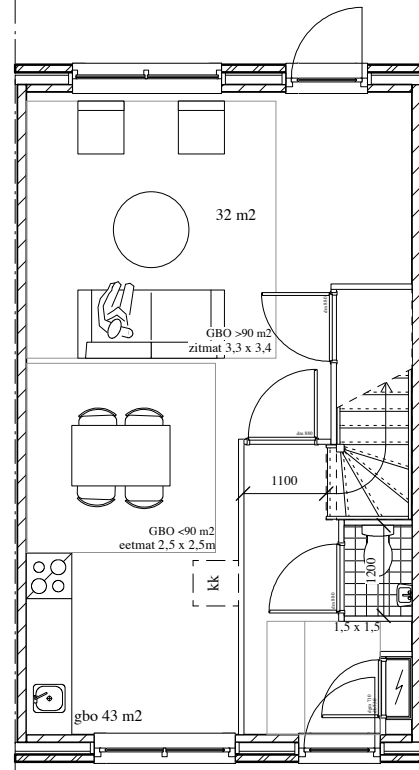

voorgevel

achtergevel

bg

1e verdieping

2e verdieping

8700

type 1b: 104 m2 GBO (pve 110 m2)

SCALA