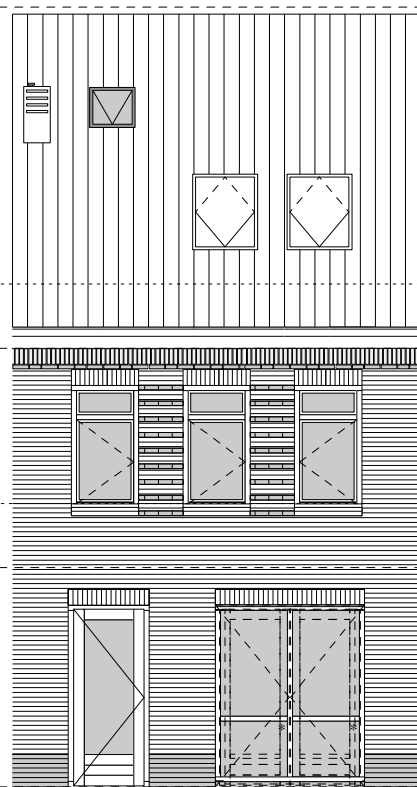

voorgevel

achtergevel

bg

1e verdieping

2e verdieping

8700

type 1b: 104 m2 GBO (pve 110 m2)

SCALA