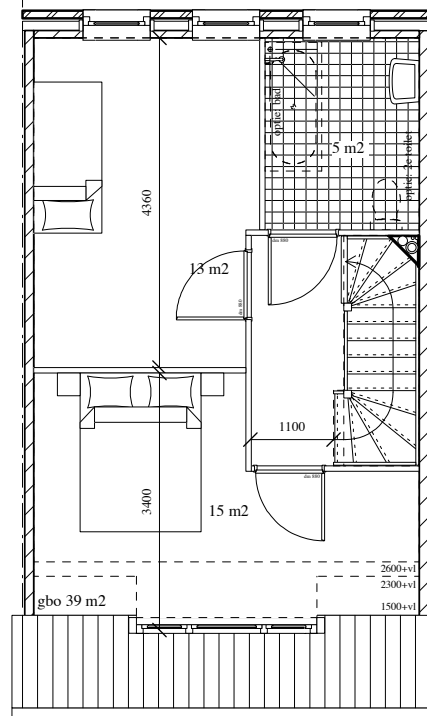

voorgevel

achtergevel

bg

1e verdieping

2e verdieping

8700

type 1b: 104 m2 GBO (pve 110 m2)

SCALA