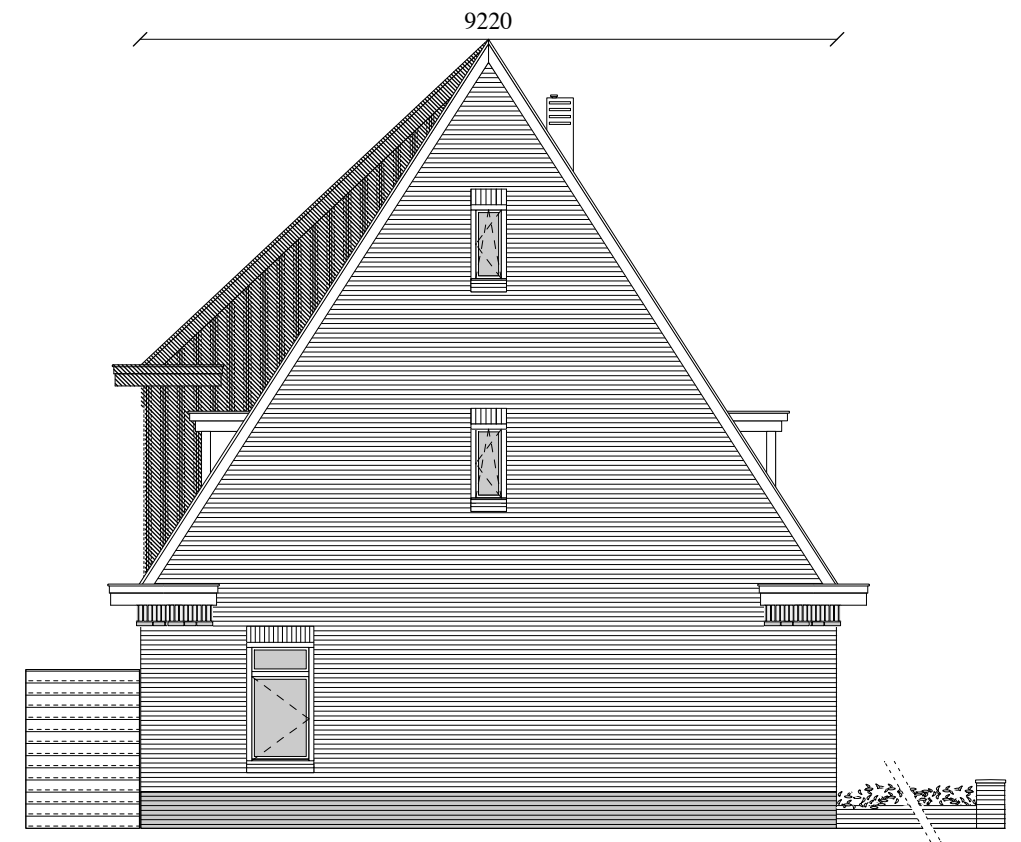

voorgevel

achtergevel

bg

1e verdieping

2e verdieping

type 1a: 93 m2 GBO (pve 110 m2)

SCALA

VO-02 type 1a