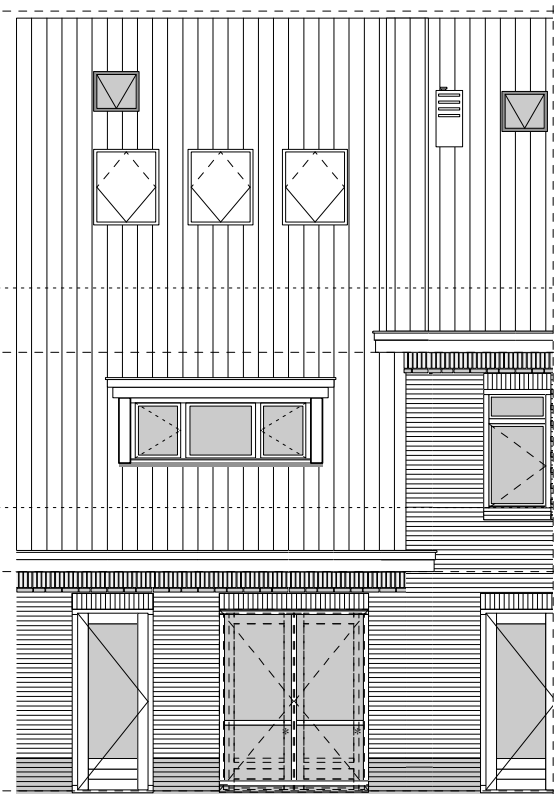

voorgevel

achtergevel

bg

1e verdieping

2e verdieping

type 1a: 93 m2 GBO (pve 110 m2)

SCALA

VO-02 type 1a