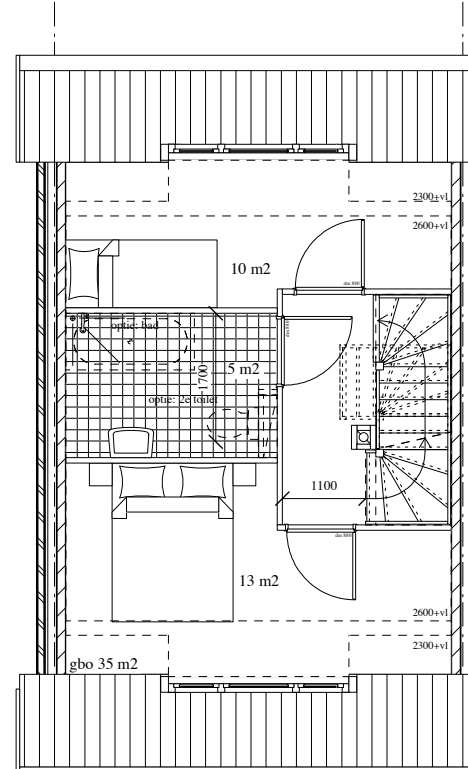

voorgevel

achtergevel

bg

1e verdieping

2e verdieping

type 1a: 93 m2 GBO (pve 110 m2)

SCALA

VO-02 type 1a