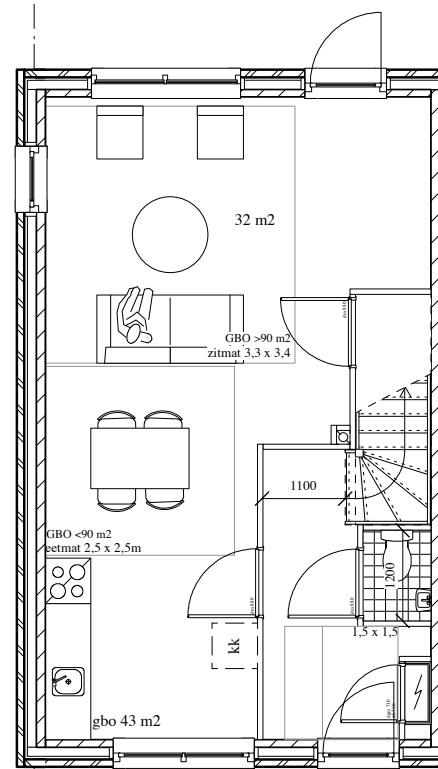

voorgevel

achtergevel

bg

1e verdieping

2e verdieping

type 1a: 93 m2 GBO (pve 110 m2)

SCALA

VO-02 type 1a