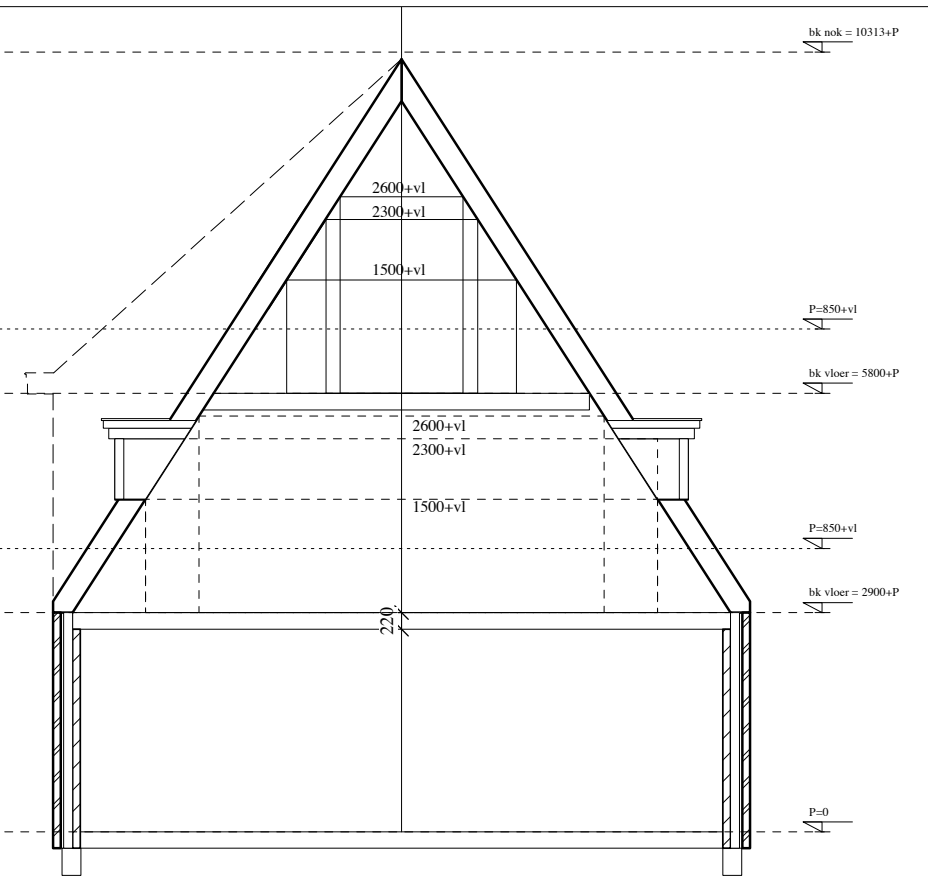

voorgevel

achtergevel

bg

1e verdieping

2e verdieping

type 1a: 93 m2 GBO (pve 110 m2)

SCALA

VO-02 type 1a