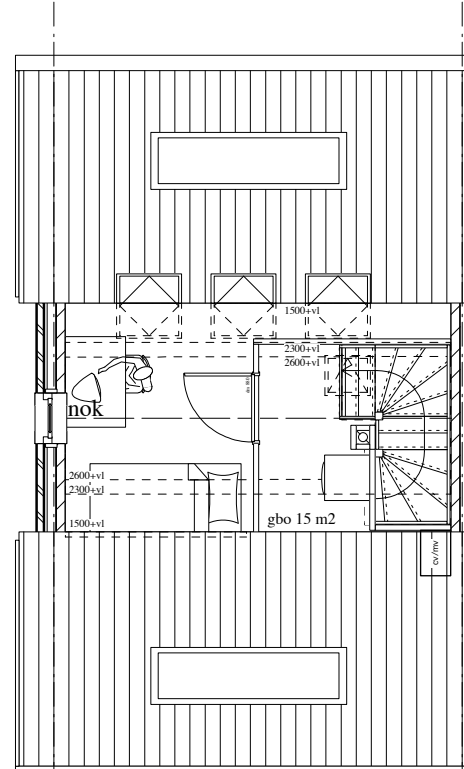

voorgevel

achtergevel

bg

1e verdieping

2e verdieping

type 1a: 93 m2 GBO (pve 110 m2)

SCALA

VO-02 type 1a